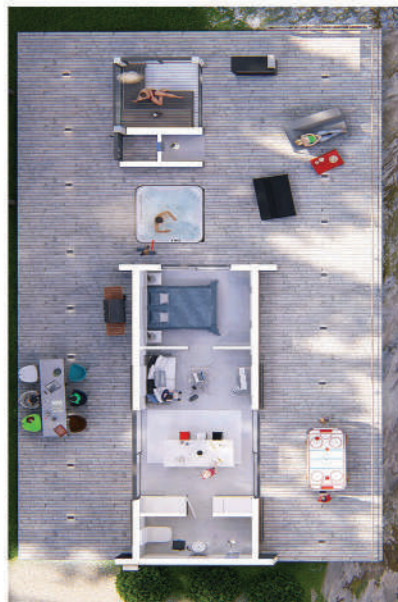

Kdo by chtěl skrýt svou saunu ve sklepě? Proměňte svůj dvůr na moderní wellness zahradu s poutavou venkovní finskou saunou! Externí finská sauna může být středem zahrady s krásným výhledem. Jedna venkovní sauna oblékne zahradu, ať je na terase nebo na obytnom místě dvora.

Finská sauna byla vytvořena tak, aby byla hodná k jedinečným podmínkám místa. Brali jsme v úvahu jedinečné požadavky a saunovací zvyky klienta. Unikátností sauny je vestavovací konstrukce. Zde byl zrealizován wellness s panoramatickým zasklením s přímým kontaktem se zahradou.

_ Poolhouse

Náš Poolhouse model inspirovalo vinohradnictví a v něm nevyužitě možnosti! Venkovní sauna dům umístěn ve vinohradnicve může být dokonalým doplňkem vinných výletů a školení budování týmů. Během návrhu jsme kladali hlavně důraz na vnější terasový systém a na funkce, které maximálně obslouží společenský život. Přátelé, známí, členové rodiny nebo kolegové se umí spolu saunovat a během odpočinku si mohou vzpomínat v dobré náladě na události, zážitky dne.