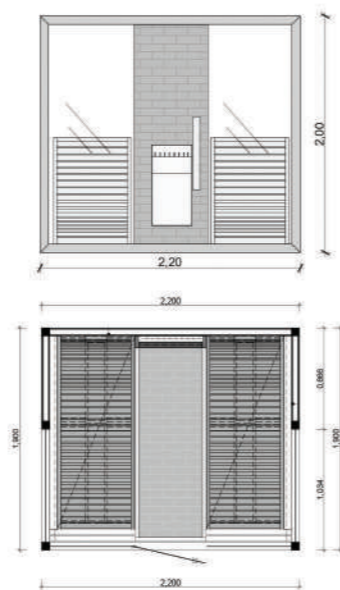

_ Speciální ergonomická infra sauna

Biosauna je napozaj jedním šetrným řešením pro ty, kteří nesnášejí teplo finské sauny nebo páru parních saun. Easy Comfort biosauna je vybavena s jednou novinou Harvia Steamer bio saunovou kamny. Jedinečností této biosauna je z himálájské soli vytvořená jedinečná stěna z himálájské soli.

Easy Comfort biosauna kde se slučuje příjemný zážitek páry a Himálájské solné terapie posilují své účinky. Setkáním vůní se stane tato biosauna kabina opravdu vzrušující.