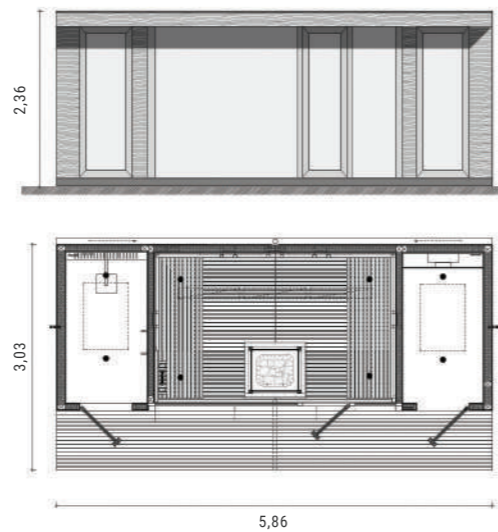

_ Luxusní sauna dům se záchodem, sprchou

Odborníci iSauna sauna manufaktury zhotovují venkovní sauny a sauna domy s mimořádnou pozorností, takže zakazníci ze všeho dostanou špičkovou kvalitu. Každý prvek komfortního sauna domu obsahuje precizní, ručně opracované takové wellness prvky zajišťující pohodlí, jako jsou:

Infra sauna, finská sauna, parní sauna, Himalájská solná terapie, RGB LED světelná terapie, vytápěná sprcha, vytápěný záchod, inteligentní sauna řídit s řízením přes smart telefon.