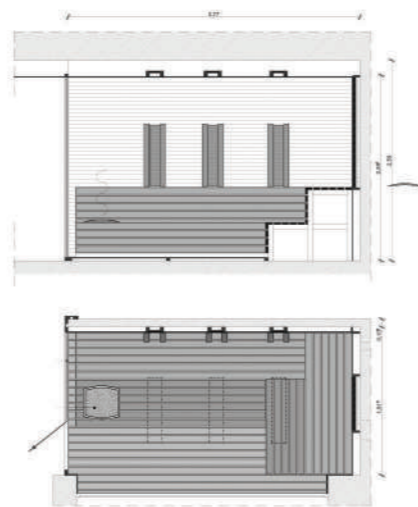

_ Prémiová kombinovaná sauna s panorama

Finská saunová kamna kombinované sauny je zapuštěna do lavice a takto se přizpůsobuje k čisté formě sauny. Výkonost infra terapie zvyšují sklápěcí sauny infrapanely. Účinky Himálajské solné terapie se může užívat rovněž při používání infrasauny a finské sauny.