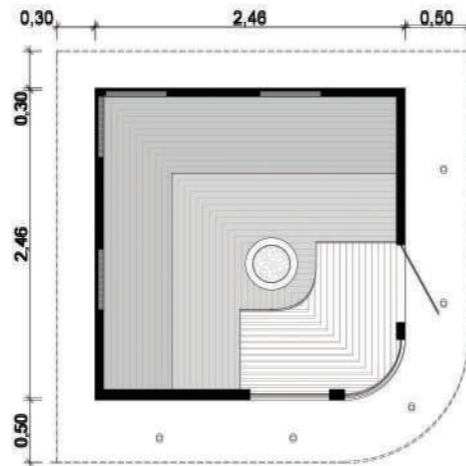

Dekoratивní skleněné plochy kombinované sauny dostali velký důraz, tím se vytvořila svá nálada sauny, kterou zvyšuje i náladové osvětlení pod lavicí. Formálně sladěny klenuté skleněné plochy kombinované sauny, příjemná vůně a barva červeného cedru a uklidňující odstíny himálajské solné stěny spolu vytvářejí elegantní atmosféru.