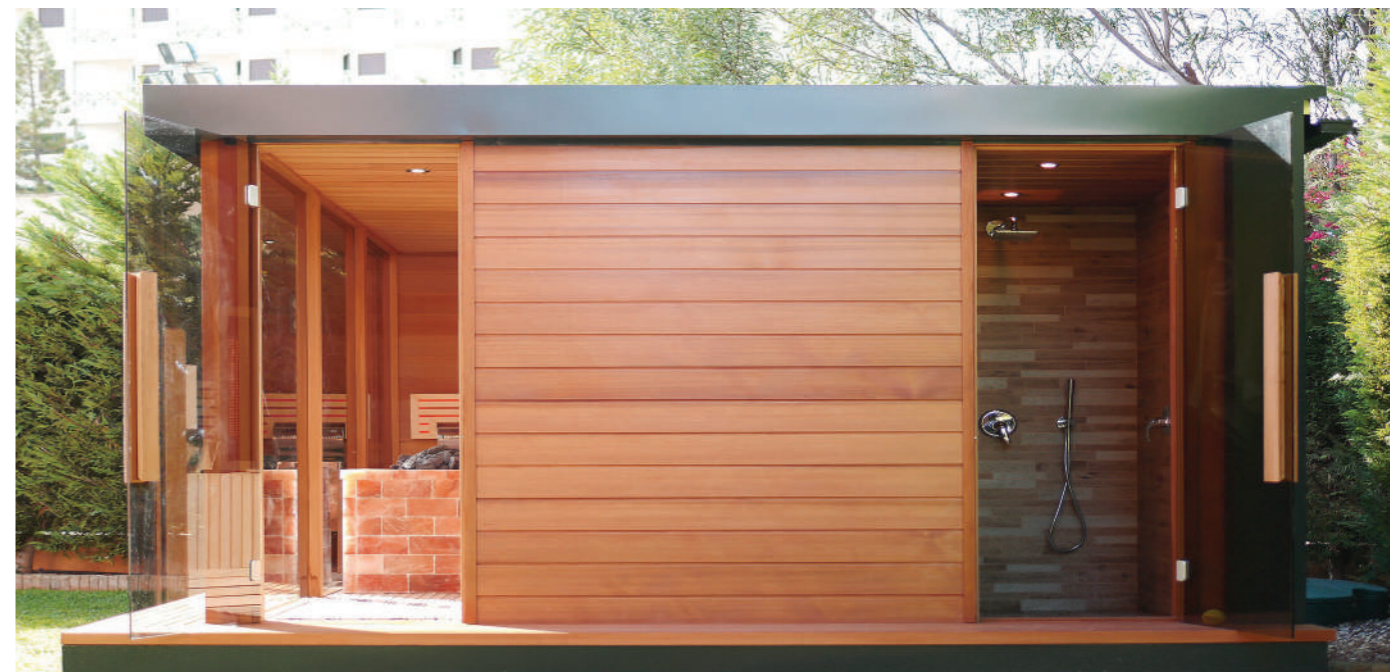

_ Venkovní sauna domek s relaxační lavicí

Kombinovaná sauna s ergonomickou relaxační lavicí. Rozmazlujte se v našich kombinovaných saunách na míru a žasněte nad nádherným výhledem při odpočinku na jedinečné relaxační lavici.

_ Kombinovaný sauna dům se sprchou

Lugano venkovní sauna domek je jedno dílo. Dílo, které je kombinací designu a funkčnosti, luxusem a pohodlím a to vše v perfektním souladu s přírodou.

Design kombinovaného sauna domu v minimalistickém stylu udávají jednoduché linie, kvalitní materiál, jedinečné vytvoření interiéru sauny a velké skleněné povrchy. Díky velkým skleněným plochám je sauna vzdušná a dostaneme dokonalý výhled na krásu okolí.