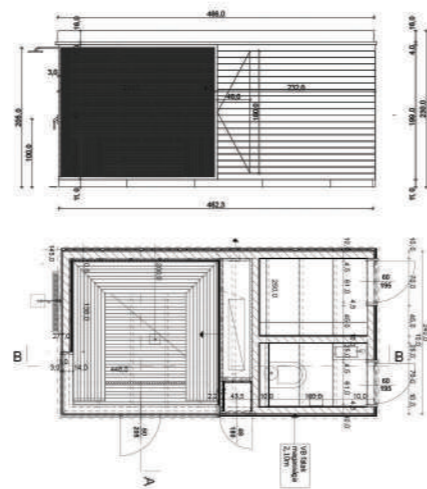

_ Panoramatická sauna v moderním stylu

Kdo by chtěl skrýt svou saunu ve sklepě? Proměňte svůj dvůr na moderní wellness zahradu s poutavou venkovní finskou saunou! Externí finská sauna může být středem zahrady s krásným výhledem. Jedna venkovní sauna oblékne zahradu, ať je na terase nebo na obytnom místě dvora.