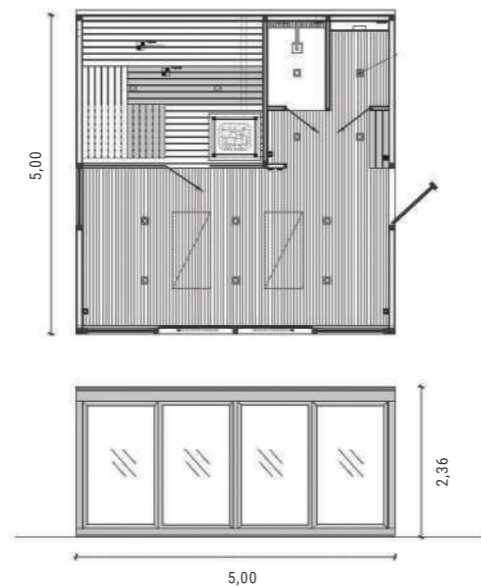

_ Luxusní saunový dům s vytápěním odpočinkovým prostorem

iSauna wellness komfortní saunový dům doporučujeme pro ty zákazníky, kteří mají rádi užívání kompletního wellness přímo u sebe doma v zahradě.

iSauna venkovní wellness sauna domek ve kterém je umístěna jedna finská sauna, infrasauna, Himalájská solná terapie, oddechový prostor s moderním stropním (šetrný na energii) infra topením, umyvadlem, toaletou a sprchou.