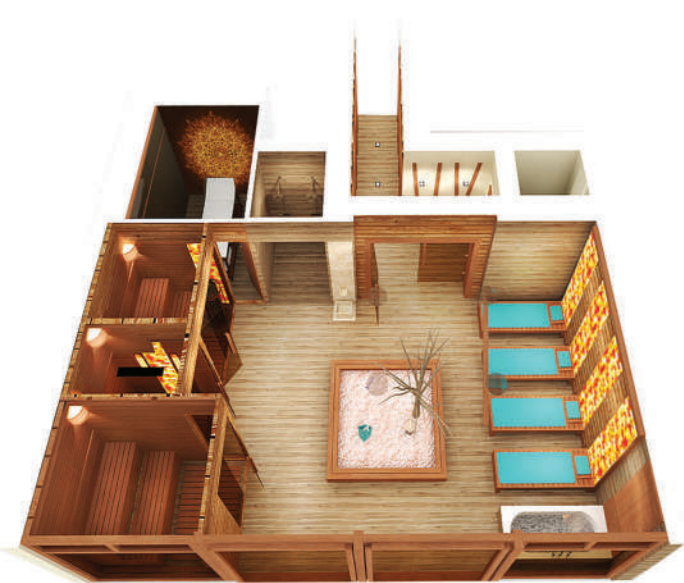

Během procesu plánování sauny a stavby sauny se objevuje desi, který vyznačuje různou atmosféru. Věnujeme stejnou pozornost zákazníkům, kteří mají rádi klasický či moderní vzhled. Sauna wellness místnost je přizpůsobena ke stylu prostředí sauny a vkusu klienta.

_ Prémiové veřejné wellness, spa

Kombinovaná sauna zahrada realizována s (infra sauna, finská sauna, bio sauna), ručně stavěnými himálajským solnými stěnami, mobilními oddychovacími postelemi, s obložením s dřevěným efektem, s himálajským solným pískovištěm, dekorativním falešným stropem z přírodní olše, s hvězdnou oblohou, sprchami s dešťovým efektem, s fontánou, spojovací chodbou mezi wellness a penzionem obložená s přírodní olšou a přední částí s panoramatickými odsuvacími dveřmi. Dali byste si postavit wellness do svého hotelu, penzionu? Přepněte na vyšší kvalitu sauna wellness navrženou a realizovanou iSauna manufakturou!