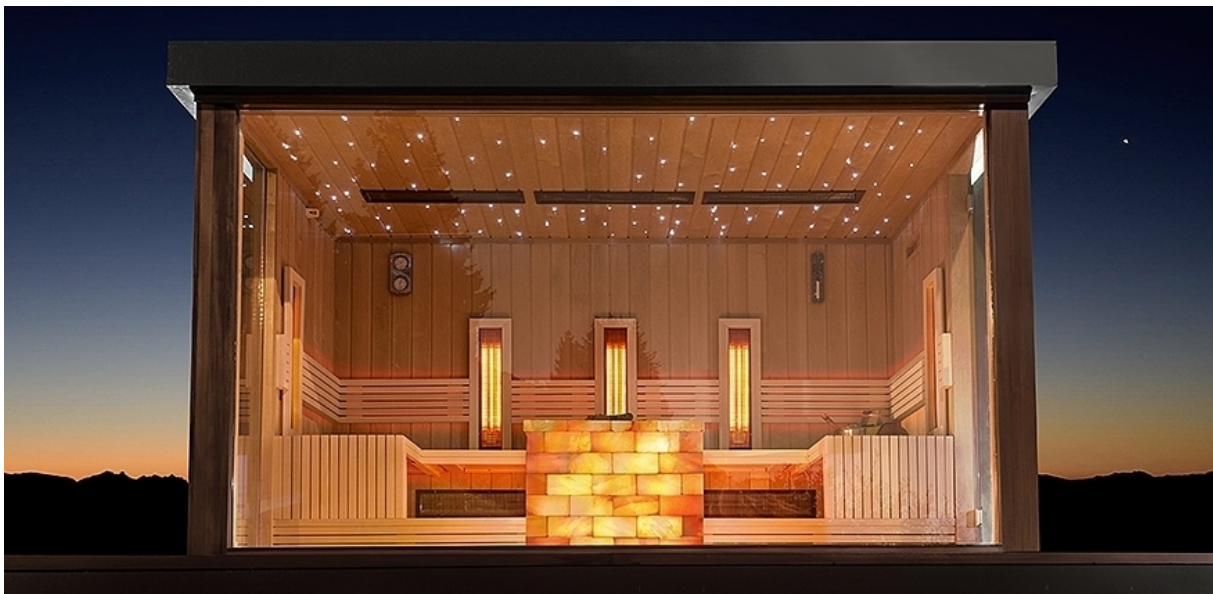

Lugano Luxusný sauna dom s panoramatickým zasklením

Obloženie	I. triedny kanadský červený céder
Smer obloženia	Vodorovné
Rozmery sauny	365 x 238 x 240 cm
Kapacita	pre 5-6 osôb
Parametre infra sauna	
Infra žiariče	10 ks Philips Vitae infražiaričov – špičková technológia
Infra výkon	3,5 kW
Infra riadenie	iSauna inteligentné riadenie s dotykovou obrazovkou s iSauna home app riadením do daru
Parametre fínskej sauny	
Fínska sauna	HARVIA Club 15 kW
Riadenie	iSauna inteligentné riadenie s dotykovou obrazovkou s iSauna home app riadením do daru
Doplňkové parametre	
Izolácia	Knauf ekoboard izolácia s reflexnou fóliou, s parozábrannou fóliou Purenit izolácia spodnej kostry sauny teplu a vodoe vzdorné, zo spojmi bez tepelného mostu s 2cm hrúbkou
Dvere	1 ks kalené sklenené dvere ámm hrubé- číre
Smer	Pravé
Rozmer dver&	Na základe individuálnych rozmerov
Fixné zasklenie	1ks kalené izolačné sklo (6+6) číre panoramatické zasklenie na fronte sauny 1 ks kalené izolačné sklo (6+6) číre fixné zasklenie
Lavice	I. triedna fínska osika v minimalistickom štýle
Podlahový rošt	I. triedna fínska osika v minimalistickom štýle – nadvihnutý je rošt
Opierky	5 ks I. triednych opierok z fínskej osiky v minimalistickom štýle
Príslušenstvo	Luxusný set do sauny (vedro, naberačka, presýpacie hodiny, telparameter) 60 kg kamene do sauny Dvojnásobná vonkajšia povrchová úprava Jedinečné oplechovanie strechy a zadnej steny