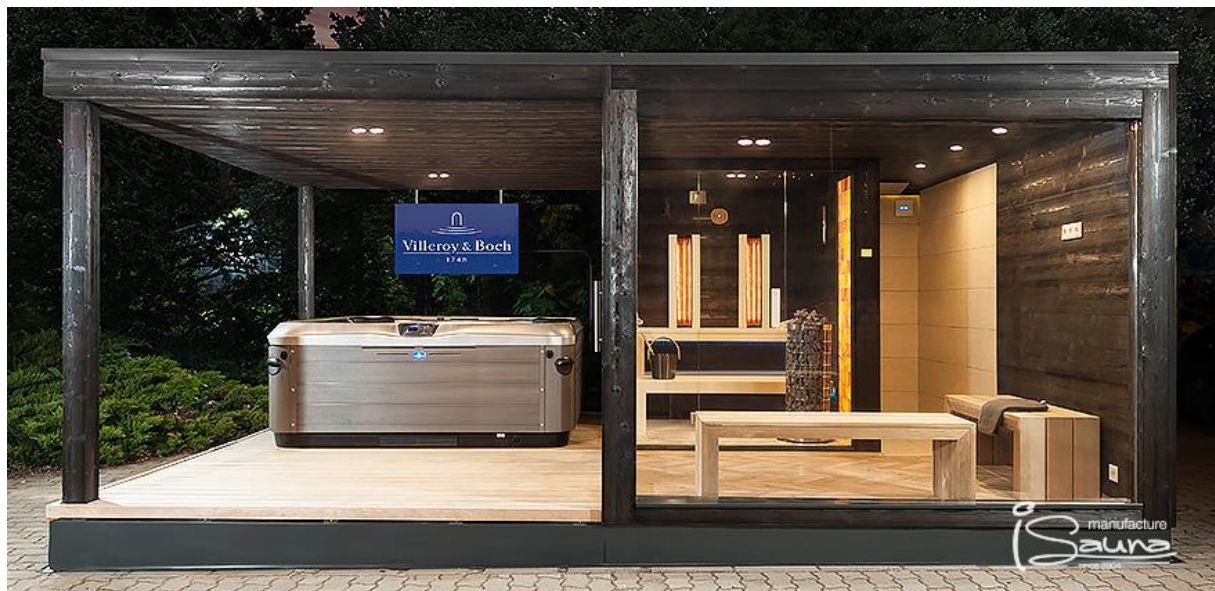

Cenová ponuka

Predajca:

West Invest Holding s.r.o.

Adresa: 929 01 Dunajská Streda, ulica Biskupa

Kondého 4577/18

Tel.: +421 918 909 138

E-mail: info@luxusnesauny.sk

OTP banka č.u.13704007/5200

IBAN: SK17 5200 0000 0000 1370 4007

Zákazník

Meno:

Adresa:

Telefón:

E-mail:

Dátum:

Kontaktná osoba: Csiszár Noémi

E-mail: info@luxusnesauny.sk

Tel.: +421 918 909 138

Vážená pani !

Ďakujeme Vám, že ste nás poctili Vašou dôverou a Vaším nákupným zámerom ste oslovili našu firmu. Sme presvečení, že ste vybrali správne. Naša výrobná technológia medzinárodným certifikátom TÜV nám umožní realizovať akékoľvek unikátne predstavy zákazníkom, vzhľadom na danosti miesta. S našim poradenstvom Vám pomôžeme nájsť to najlepšie riešenie.