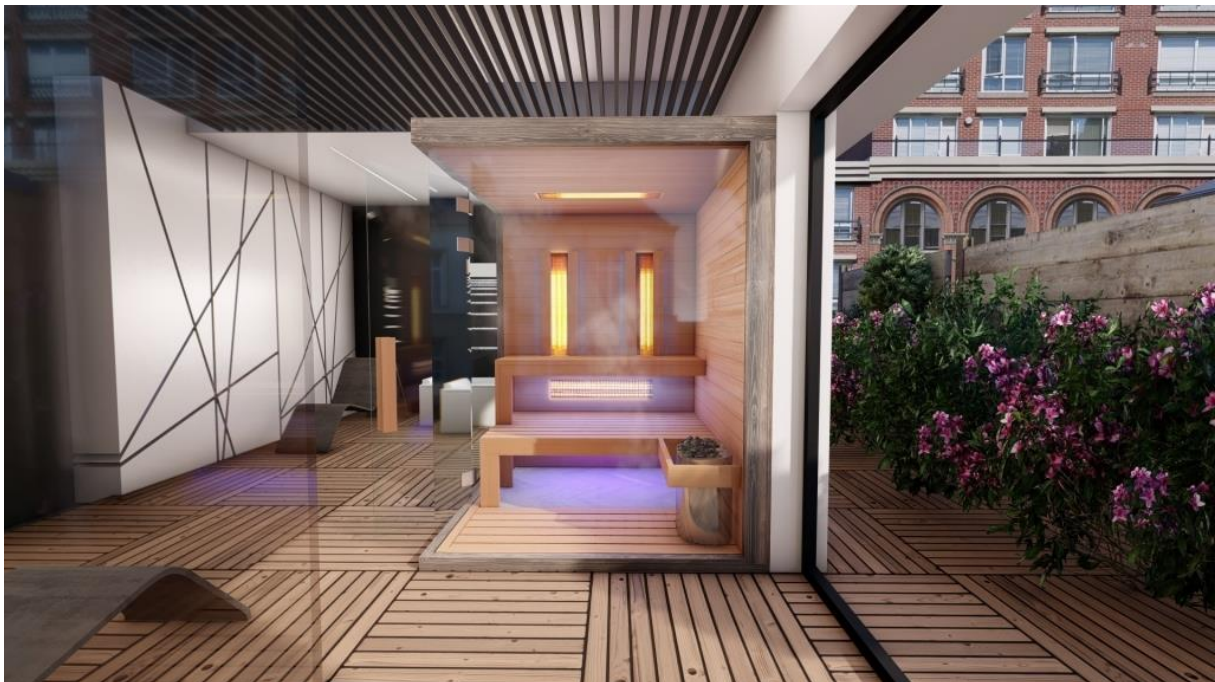

Cenová ponuka

Predajca:

West Invest Holding s.r.o.

Adresa: 929 01 Dunajská Streda, ulica Biskupa

Kondého 4577/18

Tel.: +421 918 909 138

E-mail: info@luxusnesauny.sk

OTP banka č.u.13704007/5200

IBAN: SK17 5200 0000 0000 1370 4007

Zákazník

Meno:

Adresa

Tel:

E-mail:

Dodacia adresa sauny:

Dátum:

Kontaktná osoba: Csiszár Noémi

E-mail: info@luxusnesauny.sk

Tel.: +421 918 909 138

Vážený pán....!

Ďakujeme Vám, že ste nás poctili Vašou dôverou a Vaším nákupným zámerom ste oslovili našu firmu. Sme presvečení, že ste vybrali správne. Naša výrobná technológia medzinárodným certifikátom TÜV nám umožní realizovať akékoľvek unikátne predstavy zákazníkom, vzhľadom na danosti miesta. S naším poradenstvom Vám pomôžeme nájsť to najlepšie riešenie.

(fotografia je ilustrácia)