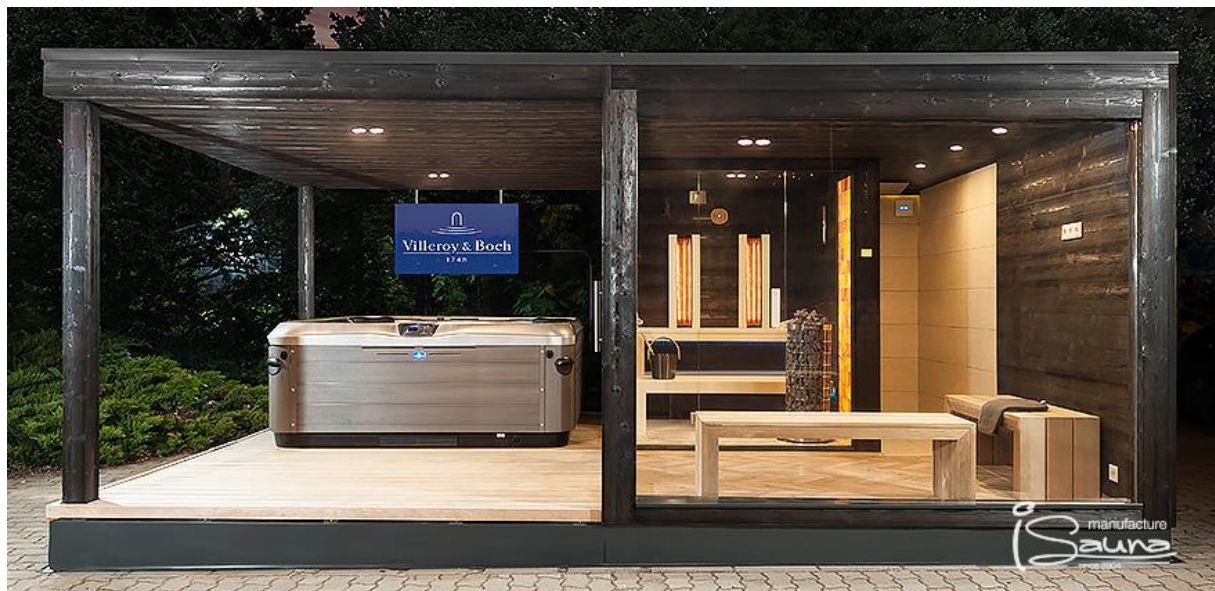

Panorama my Garden s prístreškom	
Typ sauny	Exteriérový komfortný sauna dom so sprchou a oddychovým priestorom
Vnútorne obloženie	I. triedny Thermowood Tiroli Black Angel
Vonkajšie obloženie	I. triedny Thermowood Tiroli Black Angel
Smer obloženia	Vodorovné
Rozmer sauny	380x280x243 +380x280 s prístreškom a terasovým obložením
Kapacita	pre 3-4 osoby