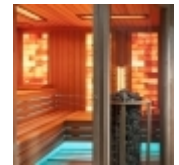

Celkem	
Štandardní cena bez DPH	7 990 EUR + DPH
Speciální cena / platná při objednání do 15 dnů	6 090 EUR + DPH
Spolu	6 090.-EUR + DPH

Příslušenství	Cena obsahuje.
Poznámky	Dovoz, montáž, uvedení do provozu cena neobsahuje.