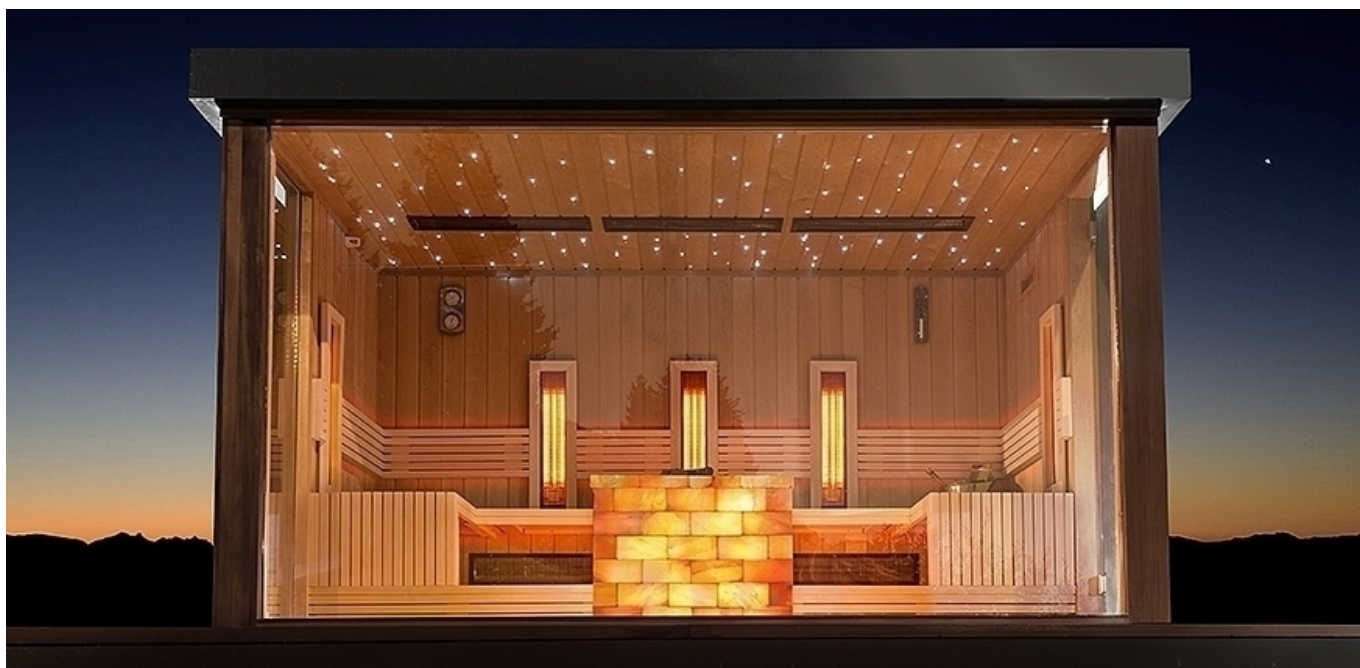

Ilustrační fotka

Výroba s architektonickými řešeními

Hlavní parametry	
Typ sauny	Lugano luxusní sauna domek
Rozměry sauny	365 cm x 240 cm x 245 cm
Kapacita	pro 5-7 osob

Konstrukcia	
<p>Dřevo ke dřevěné konstrukce ze smrku do (exteriérová)</p> <p>Purenit základovému rámu sauny - exteriér</p> <p>Žlab hliníkový / m</p> <p>Dřevo ke dřevěné konstrukce střechy ze smrku</p> <p>Milesi dvojnásobný vnější nátěr na povrch v exteriéru</p> <p>Parkety do venkovní sauny</p> <p>Unikátní oplechování na střechu</p> <p>OSB deska - rozměr tabule: 250x126x18</p>	