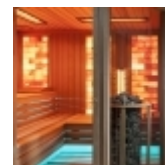

RGB LED náladové osvětlení pod lavicí, s dálkovým ovladačem

442 EUR + DPH

Magnum heatboard podlahové topení pod parkety 10 m2 - X-treme termostatem, kročejovou izolací, parketami

1 234 EUR + DPH