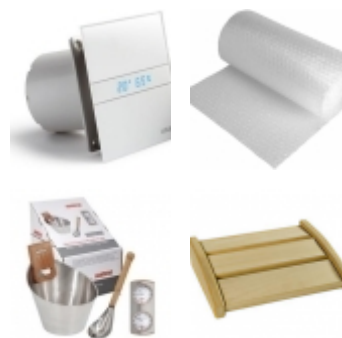

Výroba s architektonickými řešeními

Elektrický materiál

1 ks Schneider Electric Asfora - Vypínač, lustrový, rám antracitový
4 ks Schneider Electric Asfora zásuvka, rám antracitový

Další příslušenství

1 ks Ventilátor se senzorem páry Cata
1 ks Luxusní set do sauny (vědro, naběračka, přesýpací hodiny, parometer)
2 ks Normální podhlavník
Balicí materiál