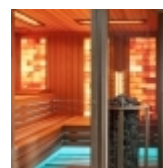

RGB LED náladové osvětlení pod lavicí, s dálkovým ovladačem

490 EUR + DPH