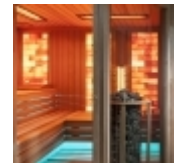

Celkem	
Cena bez DPH	21 590 EUR + DPH
Speciální cena / platná při objednání do 15 dnů	17 980 EUR + DPH
Spolu	17 980.- EUR + DPH

Příslušenství	Cena obsahuje
Dovoz, montáž, uvedení do provozu	Cena neobsahuje