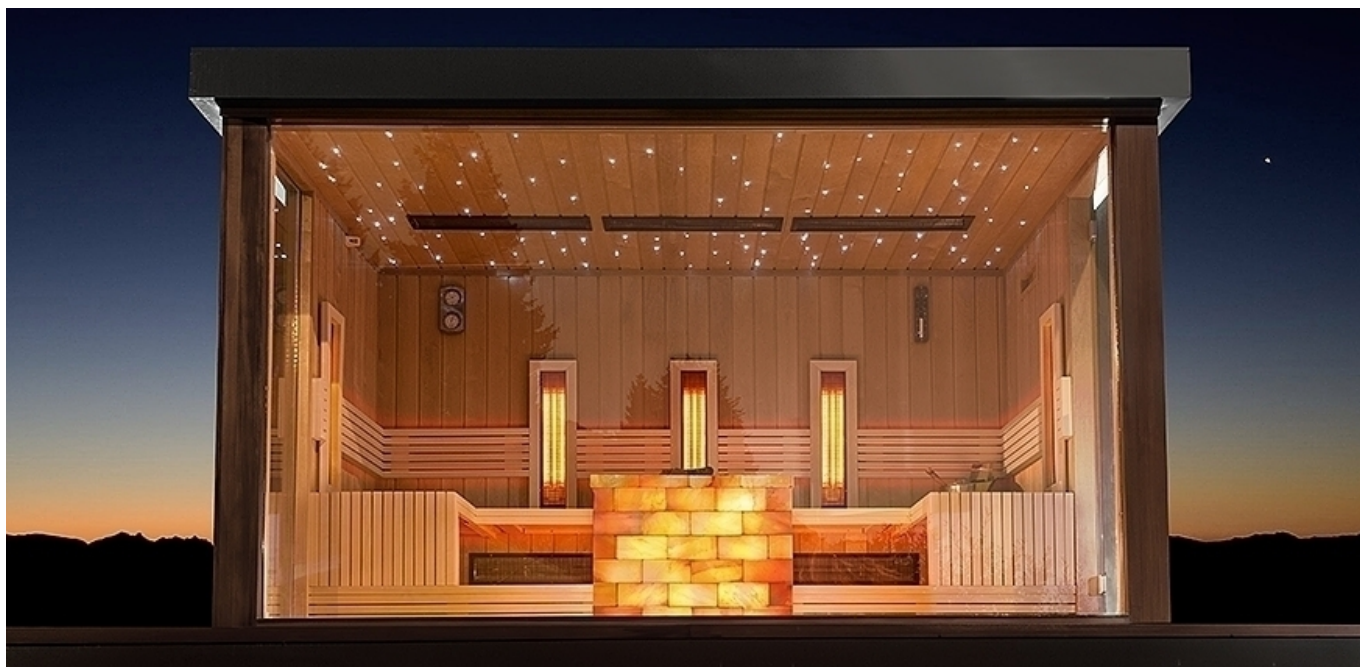

ilustrační fotka

Výroba s architektonickými řešením

Hlavní parametry	
Typ sauny	Kombinovaná sauna Lugano
Rozměry sauny	365 cm x 238 cm x 256 cm
Kapacita	pro 5-6 osob

Konštrukcia	
<p>Dřevo ke dřevěné konstrukce ze smrku do (exteriérová)            Purenit základovému rámu sauny - exteriér            Dřevo ke dřevěné konstrukce střechy ze smrku            Milesi dvojnásobný vnější nátěr na povrch v exteriéru            Parkety do venkovní sauny            Unikátní oplechování na střechu            Jediné oplechování se švihem - na střechu, zadní stěnu 0,7mm hrubky            OSB deska - rozměr tabule: 250x126x18</p>	