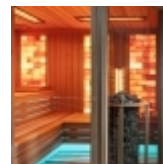

Himalájská solná stěna vybudovaná kolem saunové peci

1 950 EUR + DPH