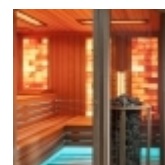

RGB LED náladové osvětlení pod lavicí, s dálkovým ovladačem

490 EUR + DPH