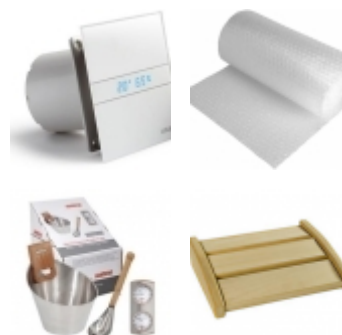

Výroba s architektonickými řešeními

Bodové osvětlení

4 ks Stropní LED bodové osvětlení - možnost otáčení, teplo bílá barva, s objímkou (2-ka)
3 ks Stropní LED bodové osvětlení - možnost otáčení, teplo bílá barva, s objímkou

Elektrické materiály

1 ks Schneider Electric Asfora - Vypínač, lustrový, rám antracitový
4 ks Schneider Electric Asfora zásuvka, rám antracitový

Další příslušenství

1 ks Ventilátor se senzorem páry Cata
1 ks Luxusní set do sauny (vědro, naběračka, přesýpací hodiny, parometer)
2 ks Normální podhlavník
Balicí materiál

Volitelné opce

Bluetooth hudební systém (1 ks bluetooth zesilovač, 2 ks IP reproduktory)

450 EUR + DPH

RGB LED náladové osvětlení pod lavicí, s dálkovým ovladačem

490 EUR + DPH