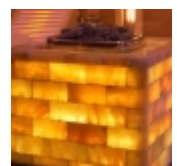

Himalájská solná stěna vybudovaná kolem saunové peci

1 950 EUR + DPH