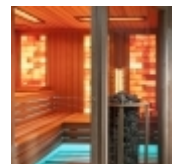

Další příslušenství

1 ks Luxusní set do sauny (vědro, naběračka, přesýpací hodiny, parometer)
Balicí materiál

Volitelné opce

RGB LED náladové osvětlení pod lavicí, s dálkovým ovladačem

490 EUR + DPH

Himalájská solná stěna vybudovaná kolem saunové peci