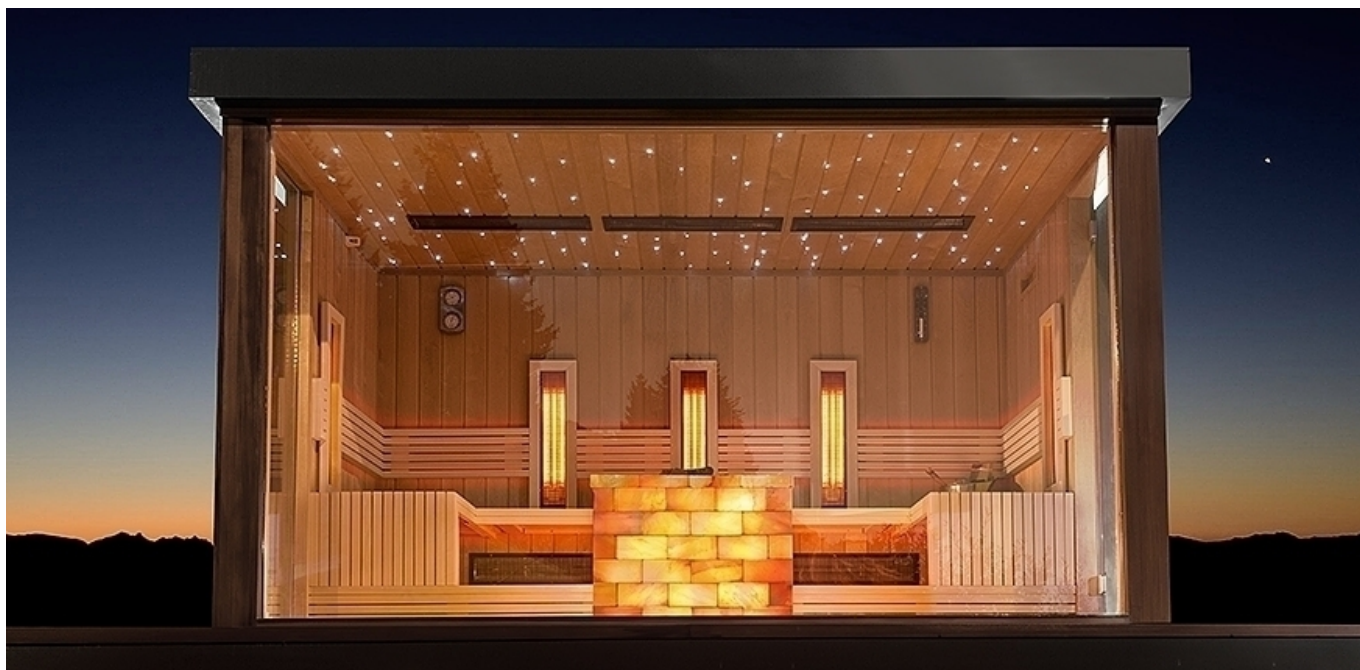

ilustrační fotka

Výroba s architektonickými řešením

Hlavní parametry	
Typ sauny	Kombinovaná sauna Lugano
Rozměry sauny	365 cm x 238 cm x 256 cm
Kapacita	pro 5-6 osob

Konstrukcia	
<p>Dřevo ke dřevěné konstrukce ze smrku do (exteriérová) Purenit základovému rámu sauny - exteriér Dřevo ke dřevěné konstrukce střechy ze smrku Milesi dvojnásobný vnější nátěr na povrch v exteriéru Parkety do venkovní sauny Unikátní oplechování na střechu Jedinečné oplechování se švihem - na střechu, zadní stěnu 0,7mm hrubky OSB deska - rozměr tabule: 250x126x18</p>	