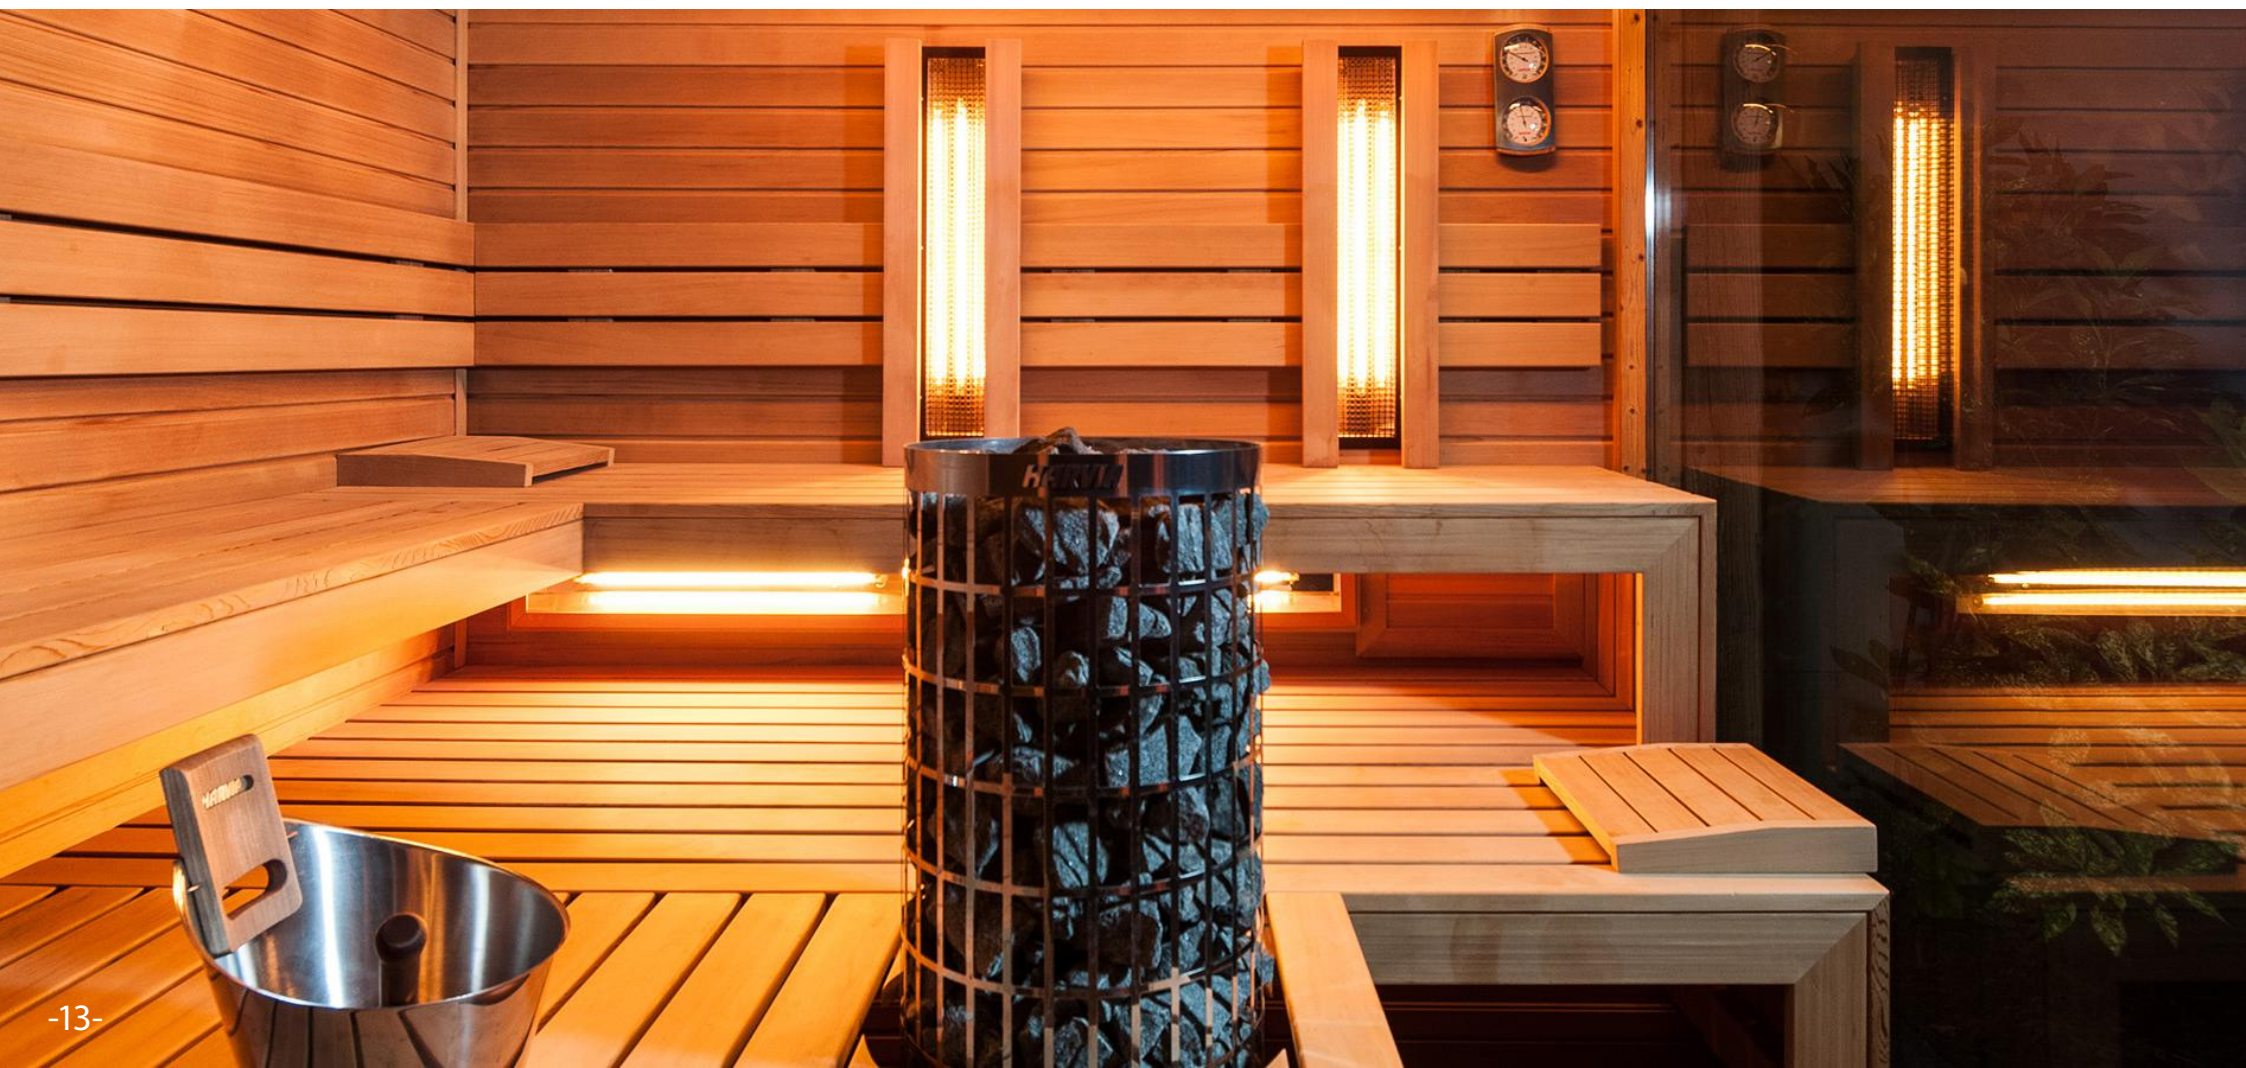

Ve společnosti ostříhomské baziliky a Dunaje probíhala stavba v památkové oblasti, takže bylo třeba dodržet speciální předpisy a trebalo vyhovět i leteckým pohledem! Vnější vzhled venkovního saunového domu individuální výstavby zajistily 60-70 roční hranoly pocházející z Toskánska, do Maďarska byly převezeny po rozebrání staré stáje. Hranoly byly profesionálně umělecky restaurovány a jen následně využity. Jedinečný vzhled střešní konstrukce poskytuje 200 letá nepravidelná břidlice, která byla dovezena také z Jižního Itálie.