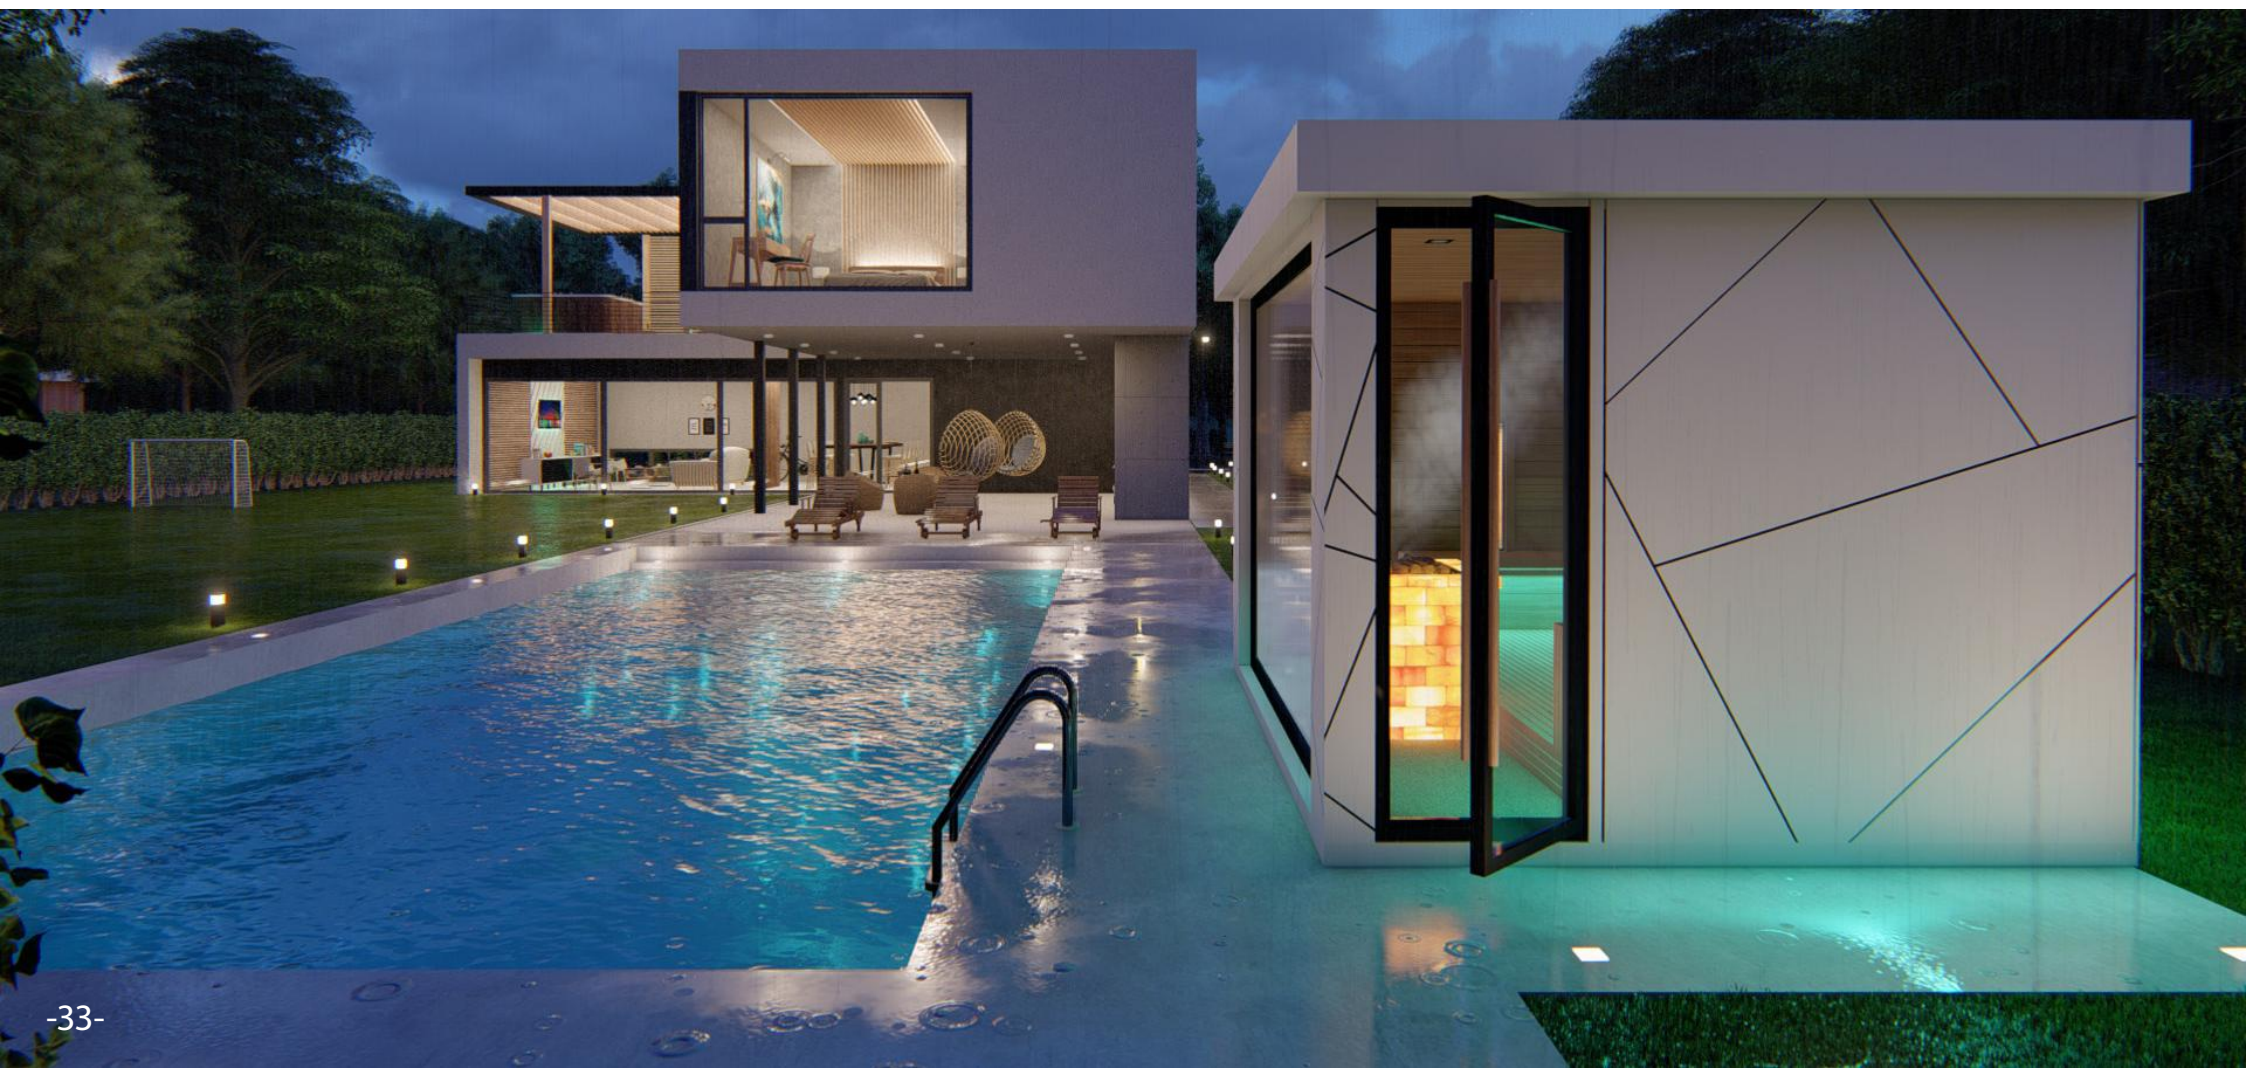

VY NEJSTE VIZUÁLNÍ TIP ČLOVĚKA? VYŽÁDEJTE SI KRÁTKÝ ANIMAČNÝ FILM O VAŠICH PŘEDSTAV!

V realistické kvalitě můžeme se projít ve svém vysněném projektu a takto snadno můžeme cítit atmosféru daného prostředí.

Na konci jistě že nebude otázkou, že koho si zvolíte!