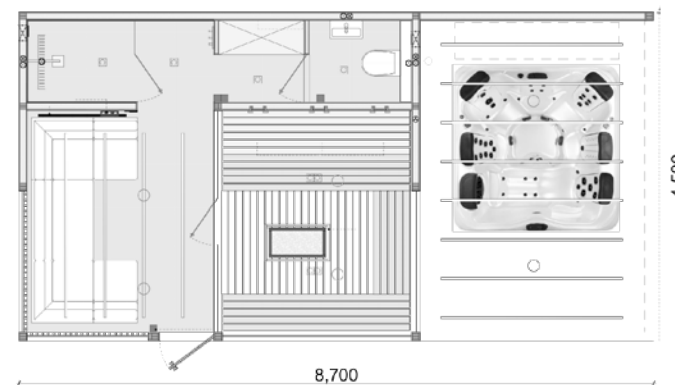

PROJEKT SIOFOK

Věčná panorama - divoké koně - moderní bazén a pro dokonalý obraz samozřejmě nemůže chybět ani iSauna!