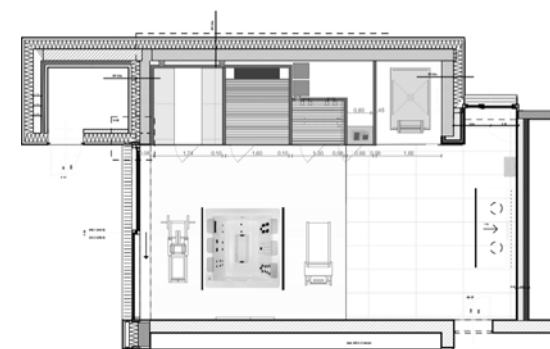

Unikátní skleněná stěna fronty sauna wellness je řešena se speciální upevňovací technikou, díky čehož každý spoj je v jedné rovině a profily zůstanou skryté.