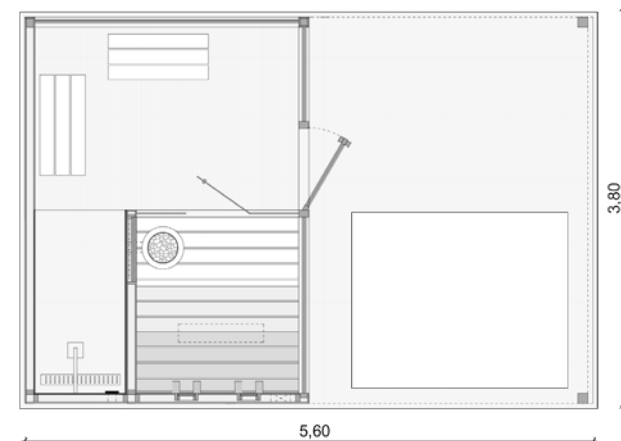

PANORAMATICKÁ NEBO SOUČÁSTÍ ZAHRADY? TOTO BUDETE MILOVAT

Investujte vědomě do zdraví a připravte svůj imunitní systém!
Ideální volba pro 4-členné rodiny kdykoliv během roku.
Multifunkční soukromý wellness dům iSauna v doživotní kvalitě!