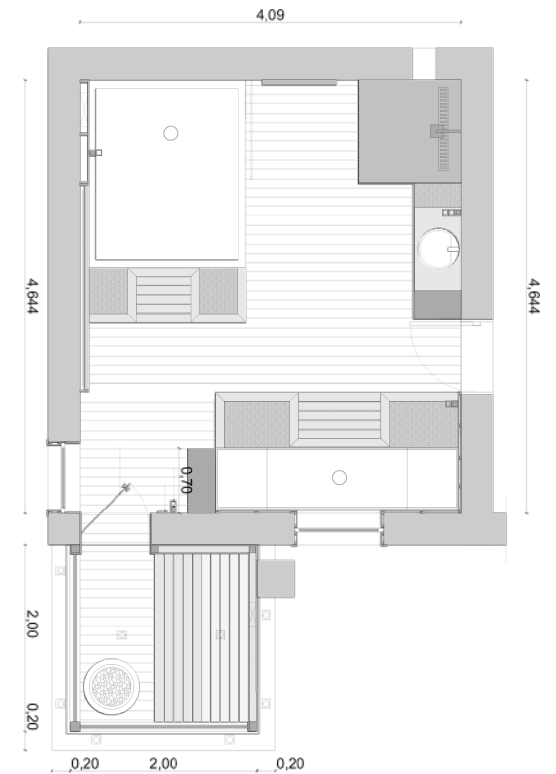

PRACA, VÝCHOVA DĚTÍ, TERMÍNY?

Vystupte z každenného shonu a odpočíte si ve vlastním ISauna wellness centru!

Co ze získanými penězi, pokud si je nemůžeme vychutnat pro nedostatek zdraví?

Velací mnoho let, desítky let pracují s plnou parou na tom, aby během svého života vytvořili něco nadčasové. Je důležité, aby ani za tento čas nezanedbávali své zdraví a aby si vždy uměli najít čas na regeneraci.