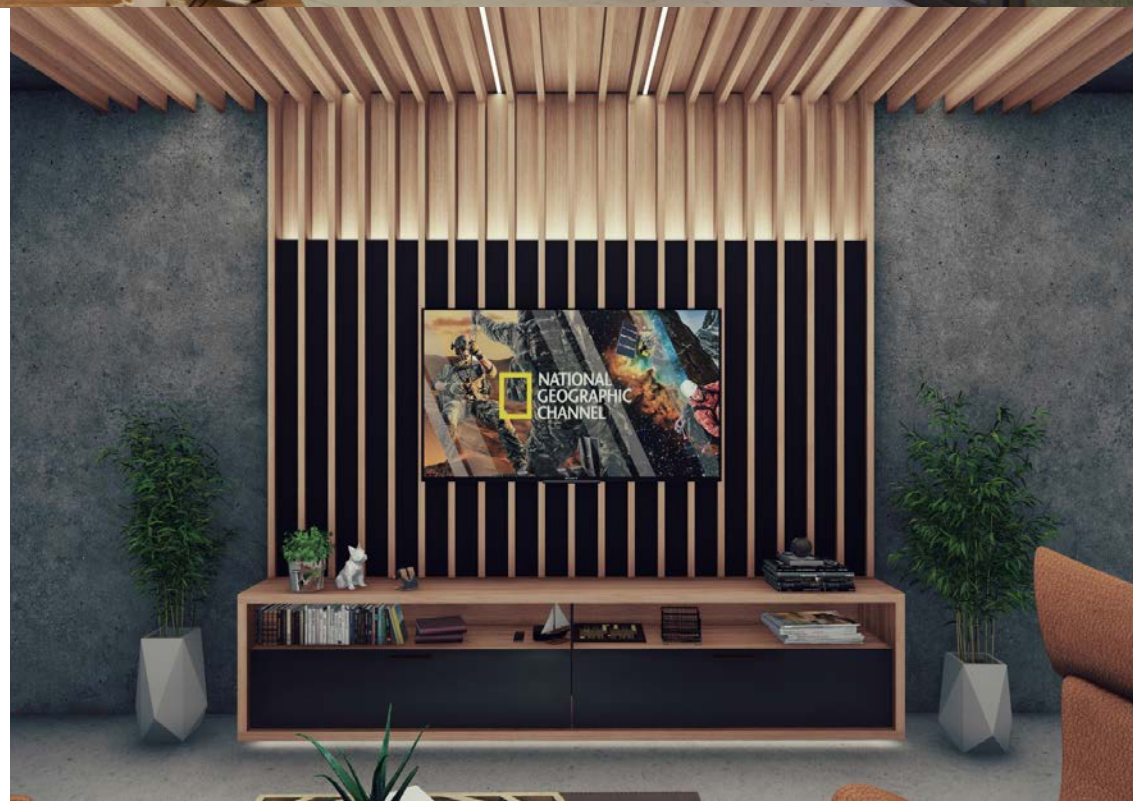

JAKÉ SLUŽBY POSKYTUJE NAŠE FIRMA?

Naše manufaktura vám pomůže v realizaci vaší jedinečné představy s technickým projektováním, realistickou 3D vizualizací, 4K animací a profesionálním provedením rodinných domů, bytů, právnických kanceláří, wellness místností, vnějších wellness zařízení!