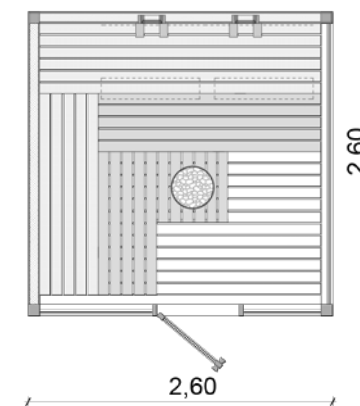

Kombinovaný saunový dům je skvělým uzavřením dne - ochutnávku vín, turistiku nebo tréninku.

SETKÁNÍ VEČNĚ KLASIKY S  
JEDINEČNÝM PROSTŘEDÍM

Ve společnosti ostříhomské baziliky a Dunaje probíhala stavba v památkové oblasti, takže bylo třeba dodržet speciální předpisy a trebalo vyhovět i leteckým pohledem! Vnější vzhled venkovního saunového domu individuální výstavby zajistily 60-70 roční hranoly pocházející z Toskánska, do Maďarska byly převezeny po rozebrání staré stáje. Hranoly byly profesionálně umělecky restaurovány a jen následně využity. Jedinečný vzhled střešní konstrukce poskytuje 200 letá nepravidelná břidlice, která byla dovezena také z Jižního Itálie.