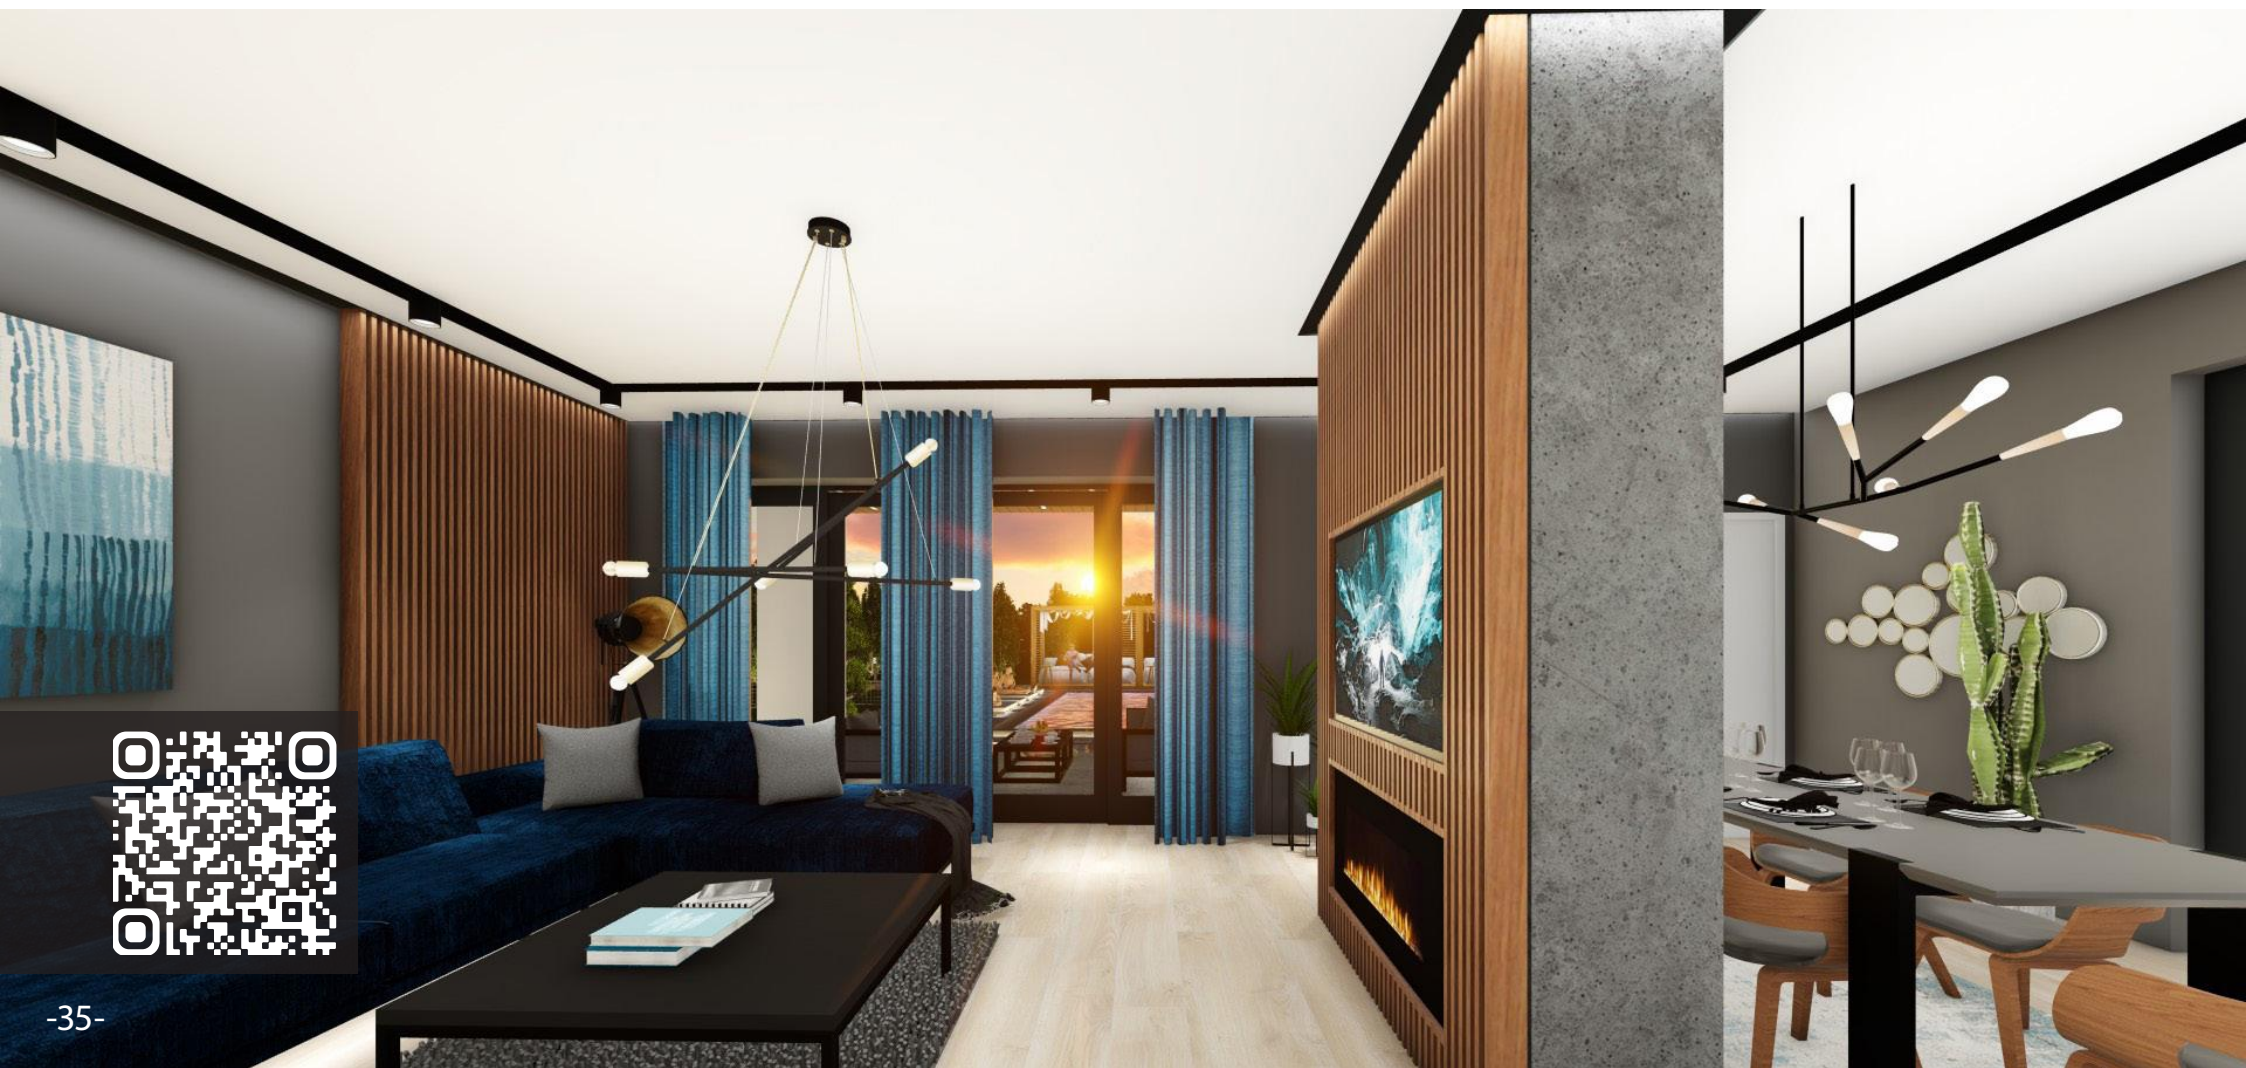

VIZUALIZACE INTERIÉRU VĚDOMĚ

Sofistikované materiály, jedinečné tvary, promyšlené detaily, specializovaný a oddaný přístup realizátora a celému je základ vysoká úroveň odborné znalosti v oblasti projektování .....

Interiérový design a architektura jsou největší zodpovědností a současně s největší hodnotou použití aplikovány umělecké segmenty.

Během fáze projektování interiérový designér a architekt přidávají k projektu své vlastní znalosti, umělecké nápady a případně i část své duše.