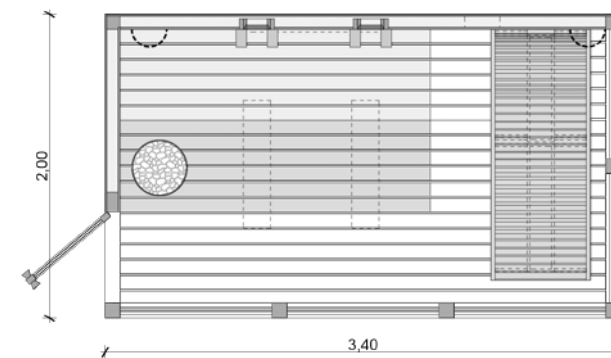

BUDÍNSKA PANORÁMA, SAUNA NAD MĚSTEM!

Speciální umístění, jedinečné potřeby?
Není to náhoda, že díváte právě tento katalog!