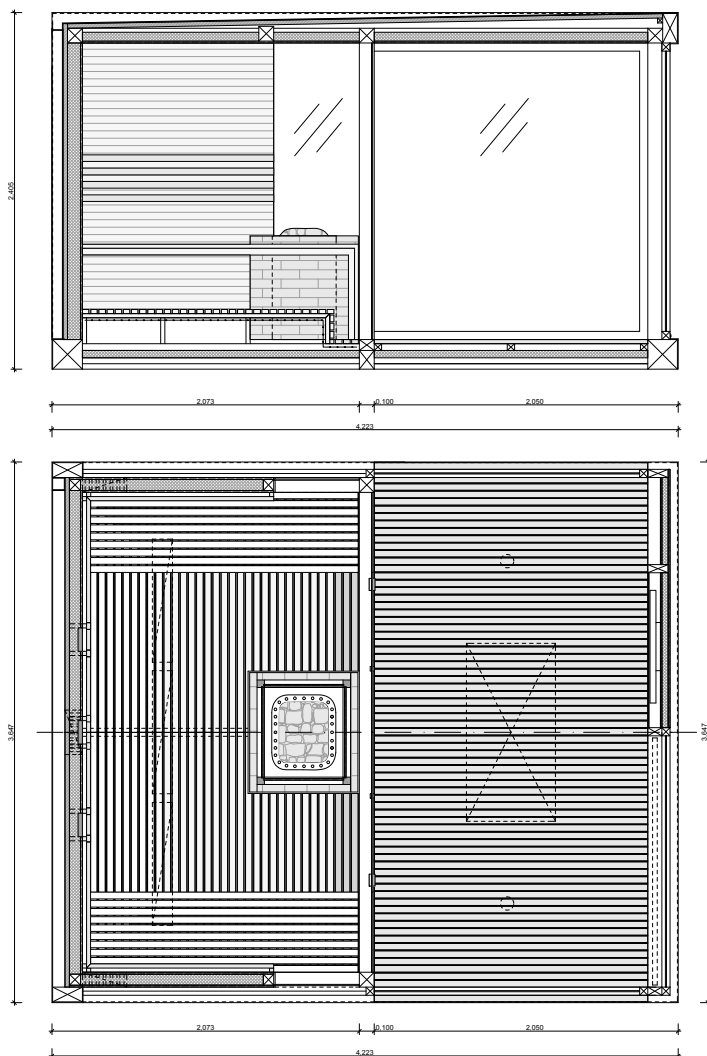

Luxusní saunový domek Valencia

■ Luxusní saunové domky se zážitkem kvalitní rekreace

Valencia je městem umění a věd. Sauna manufaktura Infraworld je zas umělcem sauny. Každou saunu navrhujeme a stavíme jako jedinečné dílo, takže jsme vytvořili náš luxusní saunový domek Valencia, kde se setkává umění a luxusní životní styl, které jsou hlavními prvky sofistikované kvality.

Doporučujeme tento luxusní venkovní saunový domek pro ty, kteří rádi saunují se svou rodinou, přáteli a přičemž chtějí sledovat filmy, číst e-maily, poslouchat hudbu, používat Skype, nebo si jen chtějí pohodlně odpočinout.

Pro ty, kteří si chtějí užít ve vlastní zahradě pohodlí infrasauny a finské sauny se solnou terapií, přičemž se mohou kochat v kráse okolí. Po vystoupení ze saunového domku si mohou odpočinout na terase s mobilním skleněná stěna s panoramatem, která hýčká luxusem imitování krbu a Smart televizoru.

V této kombinované luxusní sauně se nachází infrasauna s hloubkovým tepelným účinkem tradiční finská sauna a Himalájská solná terapie. Díky rozměrům sauny se umí čtyři pohodlně infrasaunovat a osm osob saunovat. Do designu luxusního saunového domku dokonale zapadá lavice na míru v minimalistickém stylu, jejíž všechny prvky následují vědomé plánování a detaily dále zvyšují kvalitu saunového domku a jejího okolí.

Finská saunová kamna kolem níž je postavena stěna z himalájské solné cihly je opravdovým klenotem luxusního saunového domku. Saunová kamna nejen saunu ohřívá, ale i vícenásobně zvyšuje pozitivní fyziologický účinek himalájských solných cihel. Osvětlené himalájské solné stěny obsahující 84 druhů minerálních látek vytvoří mimořádně čistou mikroklímu v sauně, přičemž svým oranžovým odstínem jsou uklidňující na náš organismus.

Vyjímečnost luxusního venkovního kombinovaného saunového domku určují světla. Atmosféru sauny dává led podsvícení prosvítající se z opěrky a zvýšená podlahového roštu se zabudovanou hvězdnou oblohou ve stropě sauny. Vlivem tepla barev pronikajících se přes lavici v minimalistickém stylu a světel hvězdné oblohy se stane saunování vzrušujícím a pamětnějším zážitkem.

Tento luxusní saunový domek s krytou a otevřenou relaxační terasou a speciální kombinovanou saunou poskytuje skutečný premium pocit a pohodlí.

Používejte jej se svou rodinou a přáteli, vychutnejte si exkluzivní zážitek splňující všechny požadavky.