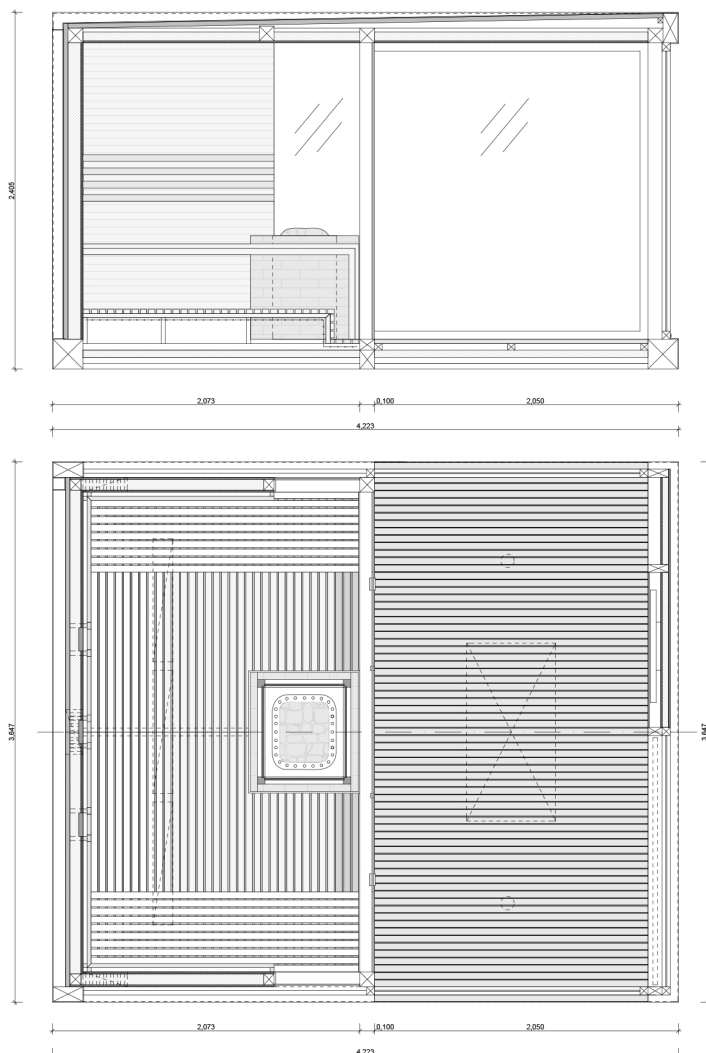

Luxusní saunový domek Valencia

Sauna Design Home
manufactured in Hungary

- Luxusní saunové domky se zážitkem kvalitní rekreace

Valencia je městem umění a věd. Sauna manufaktura Infraworld je zas umělcem sauny. Každou saunu navrhujeme a stavíme jako jedinečné dílo, takže jsme vytvořili náš luxusní saunový domek Valencia, kde se setkává umění a luxusní životní styl, které jsou hlavními prvky sofistikované kvality.

Doporučujeme tento luxusní venkovní saunový domek pro ty, kteří rádi saunují se svou rodinou, přáteli a přičemž chtějí sledovat filmy, číst e-maily, poslouchat hudbu, používat Skype, nebo si jen chtějí pohodlně odpočinout.

Pro ty, kteří si chtějí užít ve vlastní zahradě pohodlí infrasauny a finské sauny se solnou terapií, přičemž se mohou kochat v krásě okolí. Po vystoupení ze saunového domku si mohou odpočinout na terase s mobilním skleněná stěna s panoramatem, která hýčká luxusem imitování krbu a Smart televizoru.

V této kombinované luxusní sauně se nachází infrasauna s hloubkovým tepelným účinkem tradiční finská sauna a Himalájská solná terapie. Díky rozměrům sauny se umí čtyři pohodlně infrasaunovat a osm osob saunovat. Do designu luxusního saunového domku dokonale zapadají lavice na míru v minimalistickém stylu, jejichž všechny prvky následují vědomé plánování a detaily dále zvyšují kvalitu saunového domku a jejího okolí.

Finská saunová kamna kolem níž je postavena stěna z himalájské solné cihly je opravdovým klenotem luxusního saunového domku. Saunová kamna nejen saunu ohřívá, ale i vícenásobně zvyšuje pozitivní fyziologický účinek himalájských solných cihel. Osvětlené himalájské solné stěny obsahující 84 druhů minerálních látek vytvoří mimořádně čistou mikroklímu v sauně, přičemž svým oranžovým odstínem jsou uklidňující na náš organismus.

Vyjímečnost luxusního venkovního kombinovaného saunového domku určují světla. Atmosféru sauny dává led podsvícení prosvítající se z opěrky a zvýšená podlahového roštu se zabudovanou hvězdnou oblohou ve stropě sauny. Vlivem tepla barev pronikajících se přes lavici v minimalistickém stylu a světel hvězdné oblohy se stane saunování vzrušujícím a paměťnějším zážitkem.

Tento luxusní saunový domek s krytou a otevřenou relaxační terasou a speciální kombinovanou saunou poskytuje skutečný premium pocit a pohodlí.

Použijte jej se svou rodinou a přáteli, vychutnejte si exkluzivní zážitek splňující všechny požadavky.