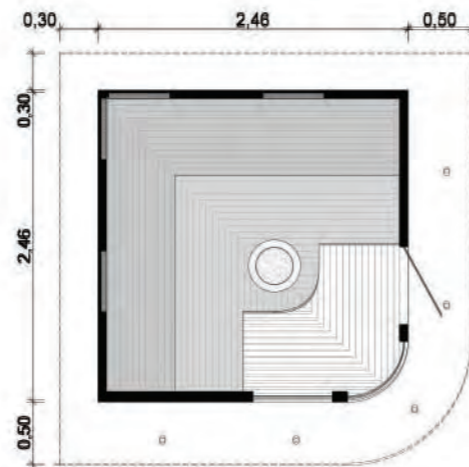

Dekoratívne sklenené plochy kombinovanej sauny dostali veľký dôraz, tým sa vytvorila svojská nálada sauny, ktorú zvyšuje aj náladové osvetlenie pod lavicou. Formálne zladené klenuté sklenené plochy kombinovanej sauny, príjemná vôňa a farba červeného cédra a ukludňujúce odtiene himalájskej soľnej steny spolu vytvárajú elegantnú atmosféru.