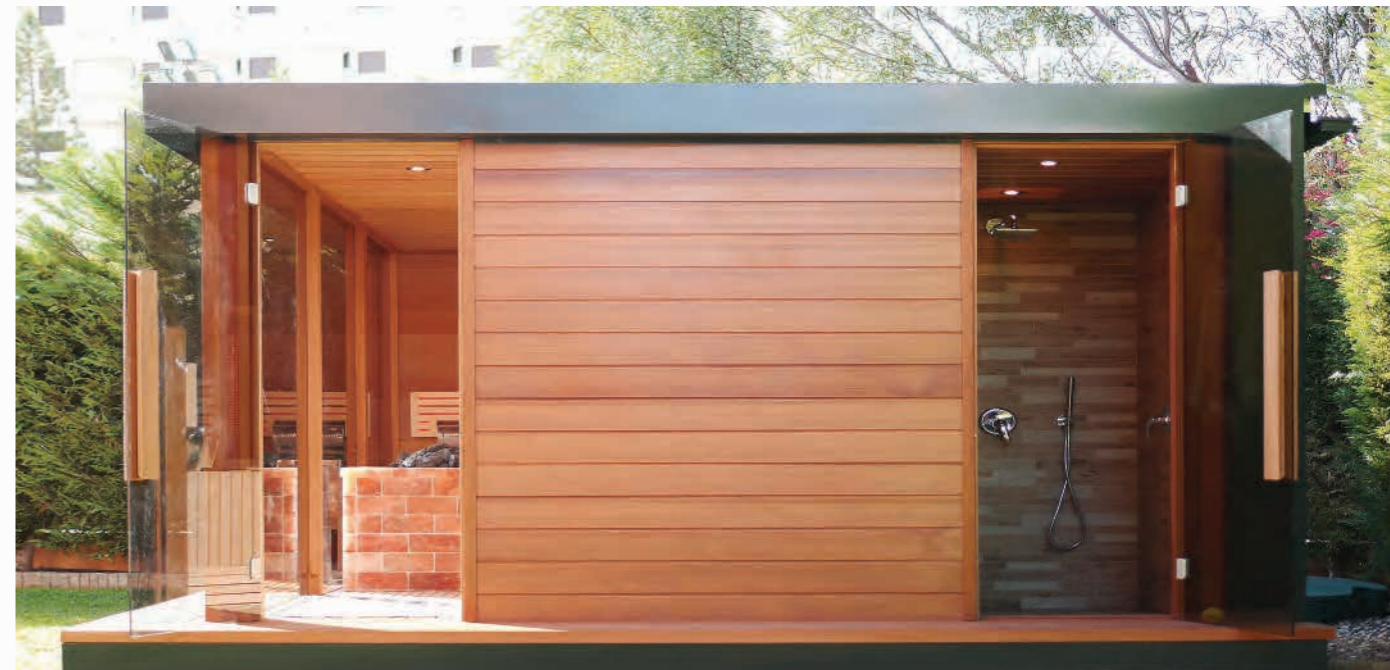

_ Externý sauna dom s relaxačnou lavicou

Kombinovaná sauna s ergonomickou relaxačnou lavicou. Doprajte si jedinečnú saunu, vychutnajte si nádherný výhľad a oddýchnite si na jedinečnej relaxačnej lavici.

_ Kombinovaný sauna domček so sprchou

Luxusný saunový dom Lugano je umelecké dielo. Práca, ktorá kombinuje dizajn s funkčnosťou, luxusom s komfortom a je v dokonalom súlade s prírodou.

Návrh dizajnu kombinovaného saunového domu je založený na minimálnom štýle, jednoduchých liniách, vysoko kvalitných materiáloch, špeciálnom dizajne interiéru a veľkých plochách skla. Vďaka skleneným stenám sauna domu sa saunová plocha stáva vzdušným a zabezpečí dokonalý výhľad na krásu saunového prostredia.