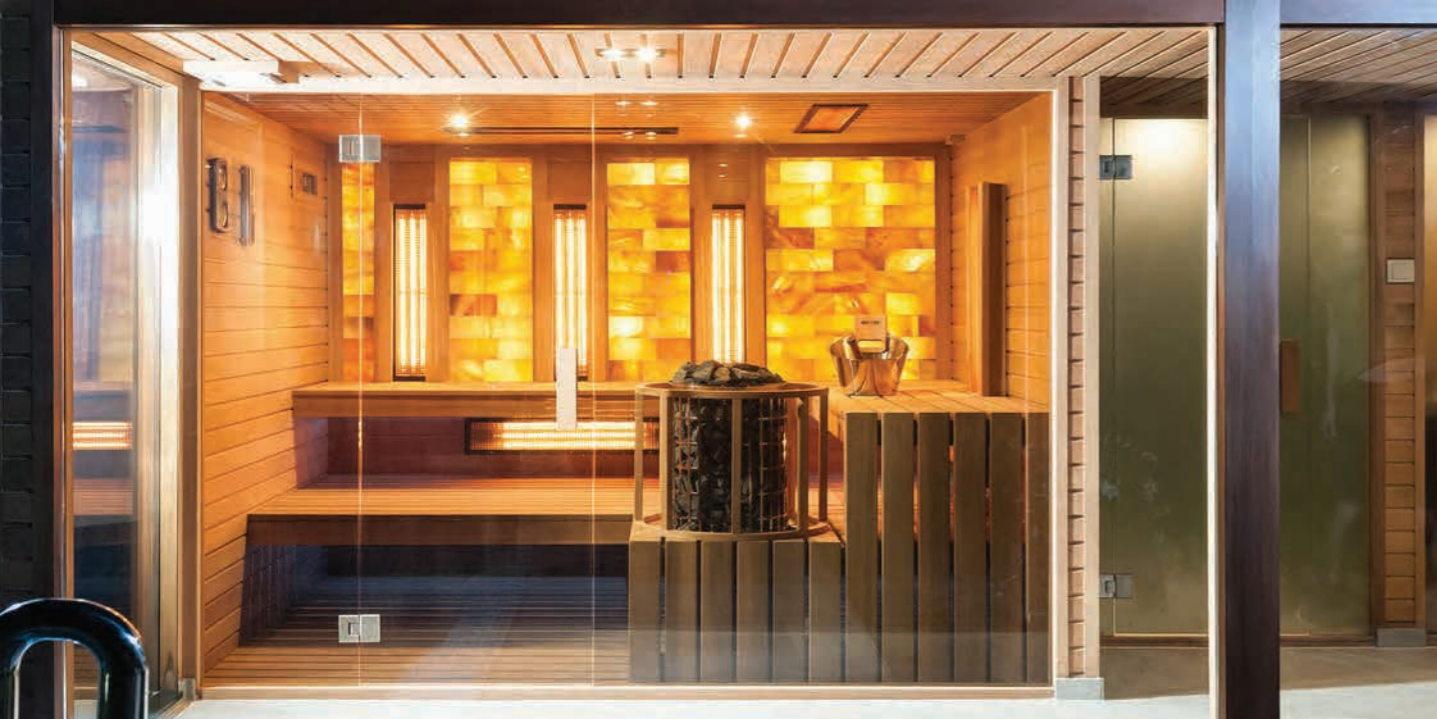

_ Hima lájska soľná stena v špičkovej kvalite

Himalájska soľná terapia nielenže prináša krásny povrch, ale zdravý a uzdravujúci vzdušný priestor v našich domácich, fitness a wellness centrách, kúpeľoch, hoteloch, wellness centrách.

Himalájska soľná tehla je himalájsky soľný kryštál s rozmermi 20 x 1 x 5 cm. Himalájska soľná tehla je ručne ťažená.

Vo vzduchu himalájskej soľnej miestnosti a v jaskyniach sa vyskytuje špeciálna bakteriologicky čistá mikroklima. Soľná miestnosť nasýtená minerálmi a prospešnými mikroorganizmami má negatívny náboj pre zdravie.