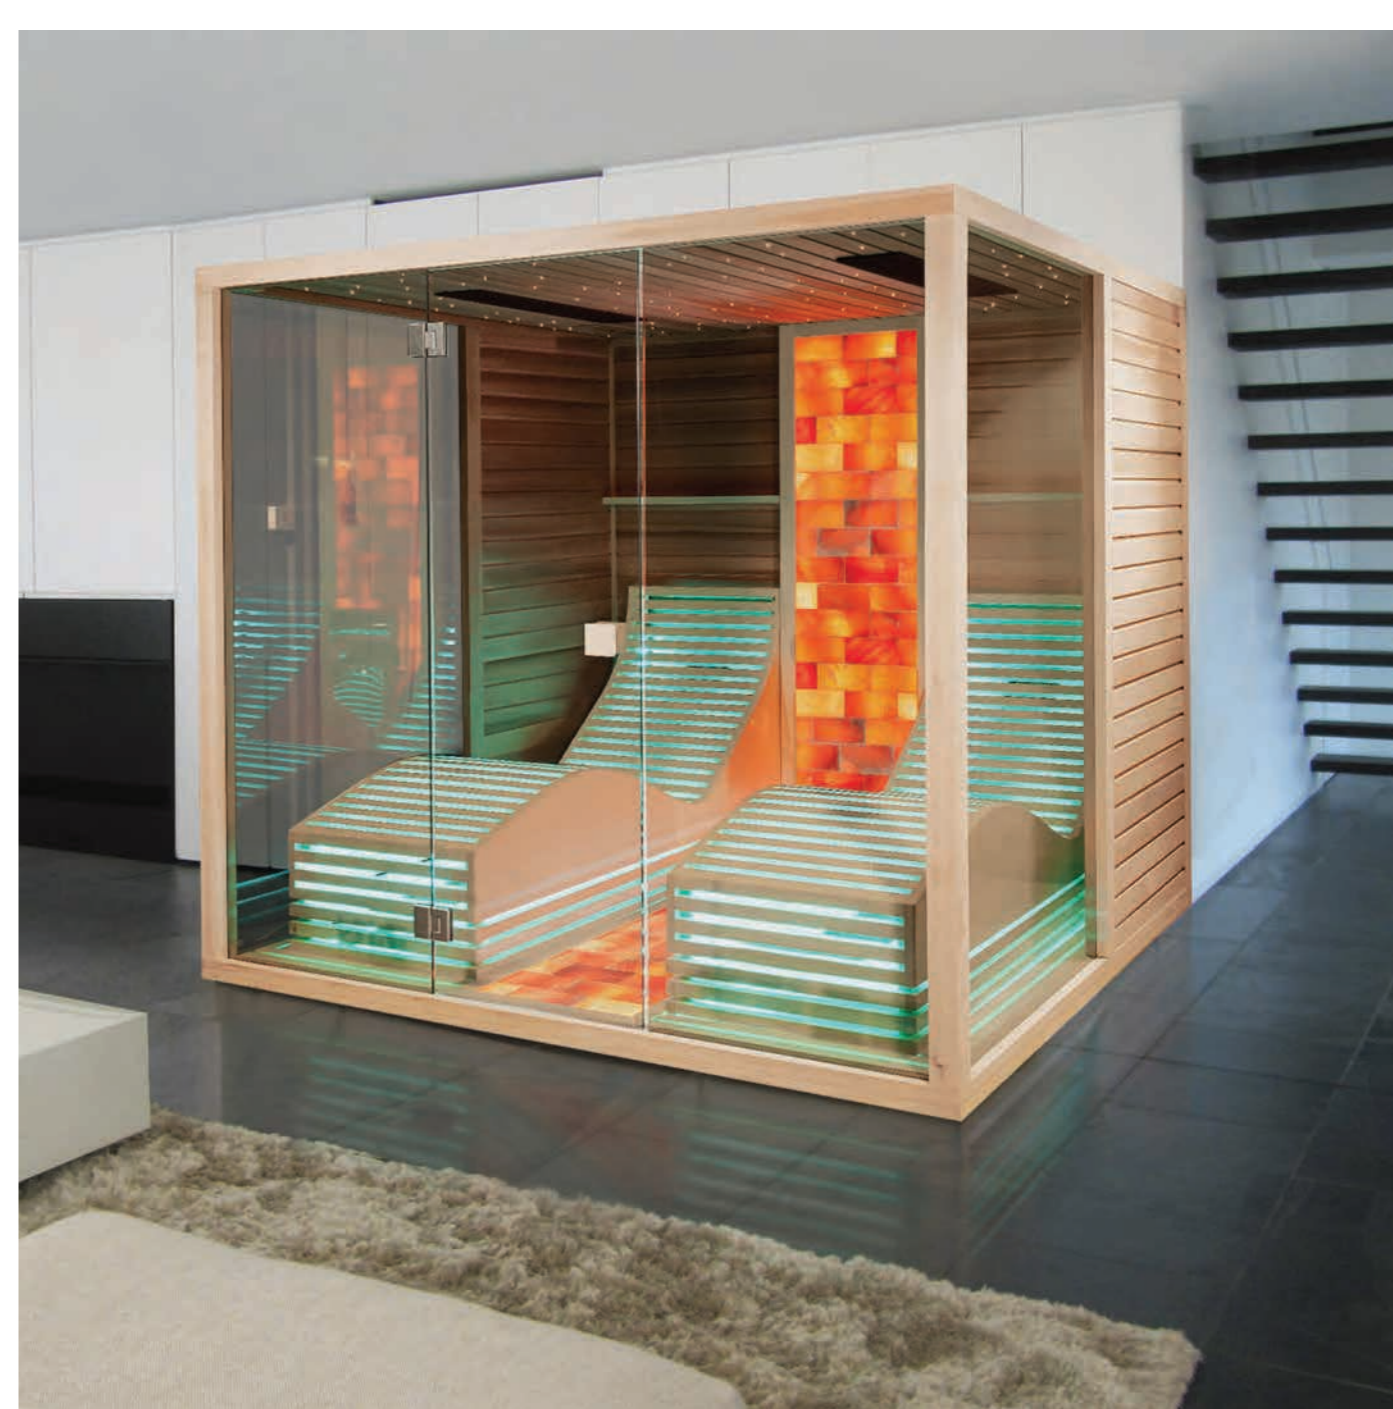

_ Vstavaná fínska sauna na mieru

Fínska sauna je skutočnou raritou. Sauna bola vstavaná do miestnosti s existujúci oknom, ktorý je obklopený sofistikovaným prostredím, takže saunu si môžete vychutnať pri používaní zasnežených stromov.

Fínska sauna na základe jedinečných predstáv so stavbou na mieru.

_ Prémiová kombinovaná sauna s panoramou

Fínska saunová pec v kombinovanej saune zabudovaná do lavice zapadá do dizajnu prostredia. Efekt infrasauny sa vylepšuje so sklápacími infra panelmi. Účinok himalájskej soľnej terapie na zdravie sa dá užívať pri infrasaunovaní i pri užívaní fínskej sauny.

Easy Comfort biosauna, kde sa stretnú parná sauna s himalájskou soľnou terapiou a zvyšuje vzájomný vplyv. Stretnutie vôní robí túto biosauna kabínu skutočne vzrušujúcou.

_ Unikátny dizajn pre skutočné osobnosti – Nová iSauna Color