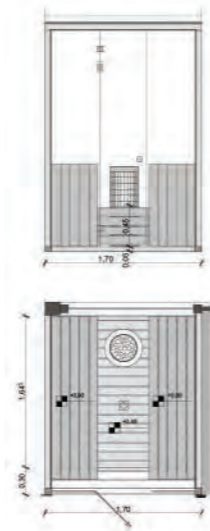

_ Vstavaná fínska sauna na mieru

Fínska sauna je skutočnou raritou. Sauna bola vstavaná do miestnosti s existujúci oknom, ktorý je obklopený sofistikovaným prostredím, takže saunu si môžete vychutnať pri používaní zasnežených stromov.

Fínska sauna na základe jedinečných predstáv so stavbou na mieru.