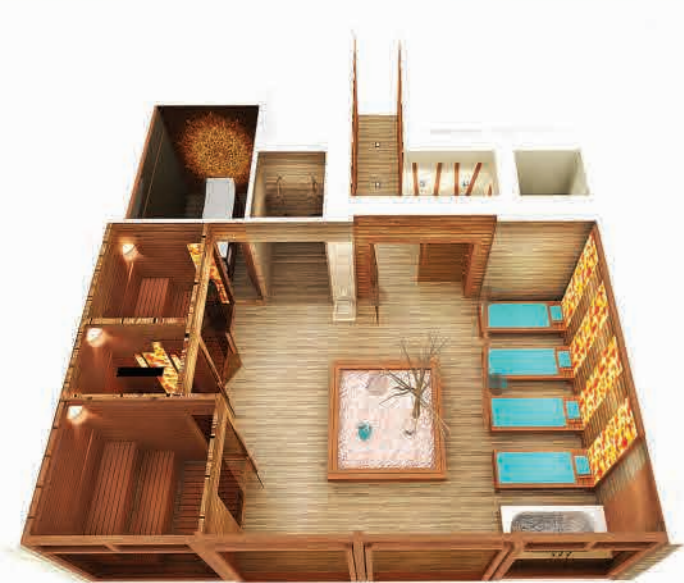

_ Prémiový verejný wellness, spa

Kombinovaná sauna záhrada realizovaná s (infra sauna, fínska sauna, bio sauna), ručne stavanými Himalájskymi soľnými stenami, mobilnými oddychovými postelami, s obložením s dreveným efektom, s Himalájskym soľným pieskoviskom, dekoratívnym falošným stropom z prírodnej jelše, s hviezdou oblohou, sprchami s dažďovým efektom, s fontánou, spojovacou chodbou medzi wellness a penziónom obložená s prírodnou jelšou a s prednou časťou s panoramatickými odsuvacími dverami.

Dali by ste si postaviť wellness do svojho hotelu, penziónu?
Prepnete na vyššiu kvalitu sauna wellness navrhnutou a realizovanou iSauna manufaktúrou!
„iSauna manufaktúra – Doživotná kvalita“