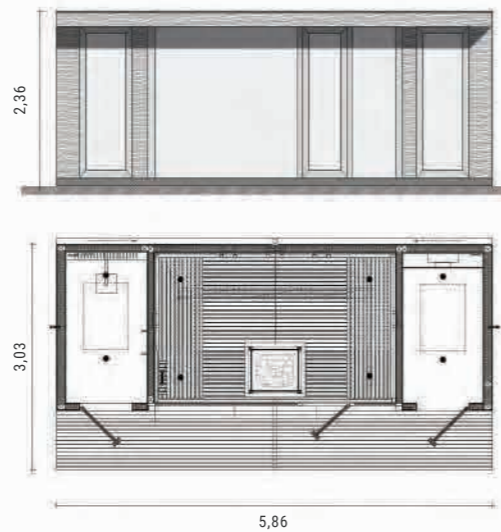

_ Luxusný sauna dom s toaletou a sprchou

Odborníci iSauna sa špecializujú na sauny a externé sauny s mimoriadnou pozornosťou, takže naši zákazníci využívajú prvotriednu kvalitu. Všetko v komfortnom saunovom dome je presné, ručne spracované a obsahuje vybavenie ako::
Infra sauna, fínska sauna, parná sauna, Himalájska soľná terapia, RGB LED svetelná terapia, vykurovaná sprcha, toaleta a riadenie cez internet cez smart telefón.