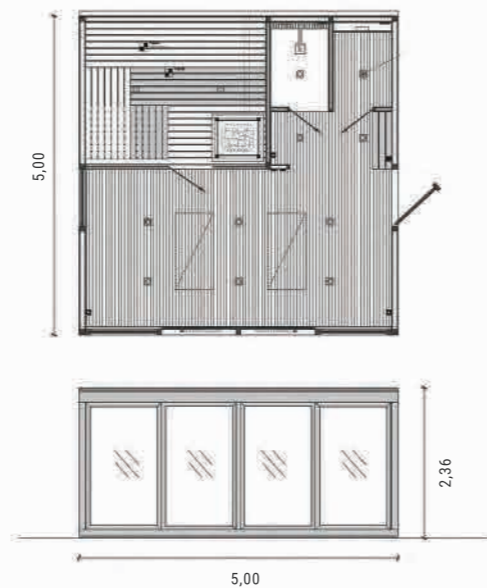

– Luxusný sauna dom s vykurovaným oddychovým priestorom.

iSauna wellness komfortné saunové domy sú ideálne pre tých, ktorí uprednostňujú pohodlné ubytovanie vo svojom dome alebo vo vlastnej záhrade, aby si mohli vychutnať všetky výhody kompletného wellness centra. iSauna exteriérový wellness saunový dom s fínskou saunou, infra saunou, himalájskou soľnou terapiou, miestom na odpočinok s moderným stropným infra kúrením (energeticky prijateľným), umývačkou riadu, WC a sprchou.