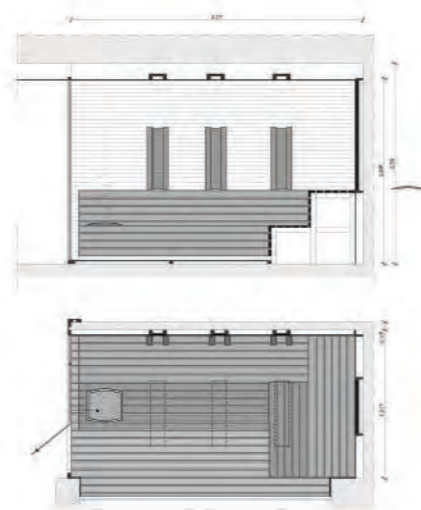

_ Prémiová kombinovaná sauna s panoramou

Fínska saunová pec v kombinovanej saune zabudovaná do lavice zapadá do dizajnu prostredia. Efekt infrasauny sa vylepšuje so sklápacími infra panelmi. Účinok himalájskej soľnej terapie na zdravie sa dá užívať pri infrasaunovaní i pri užívaní fínskej sauny.