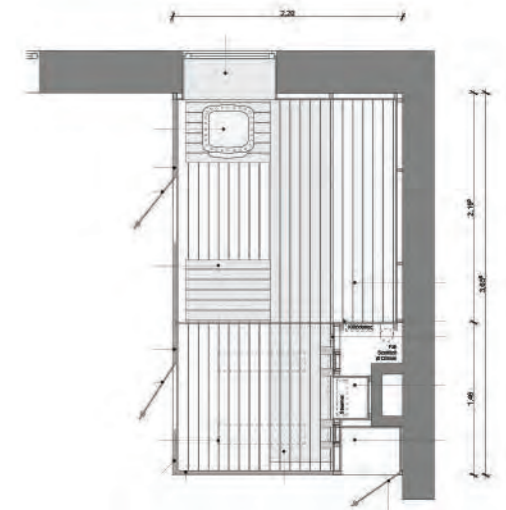

Počas procesu plánovania sauny a stavby sauny sa objavuje dizajn, ktorý vyžaruje rôznu atmosféru. Venujeme rovnakú pozornosť zákazníkom, ktorí majú radi klasický či moderný vzhľad. Sauna wellness miestnosť je prispôbená k štýlu prostredia sauny a vkusu klienta.