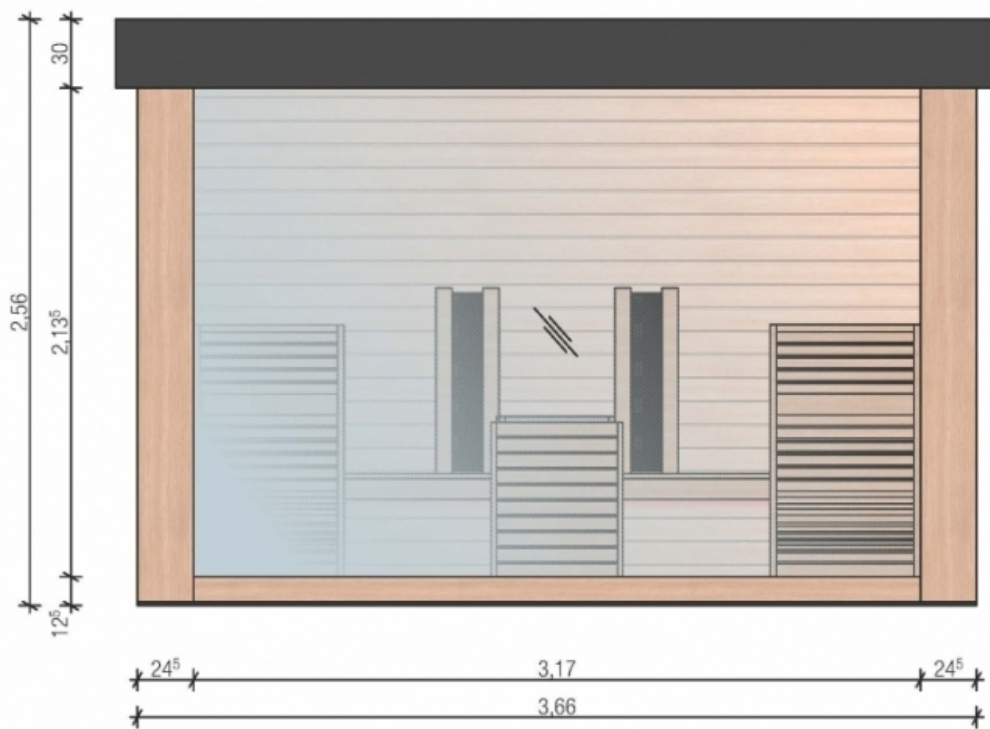

Výroba s projektantskými riešeniami

Ilustračná fotka