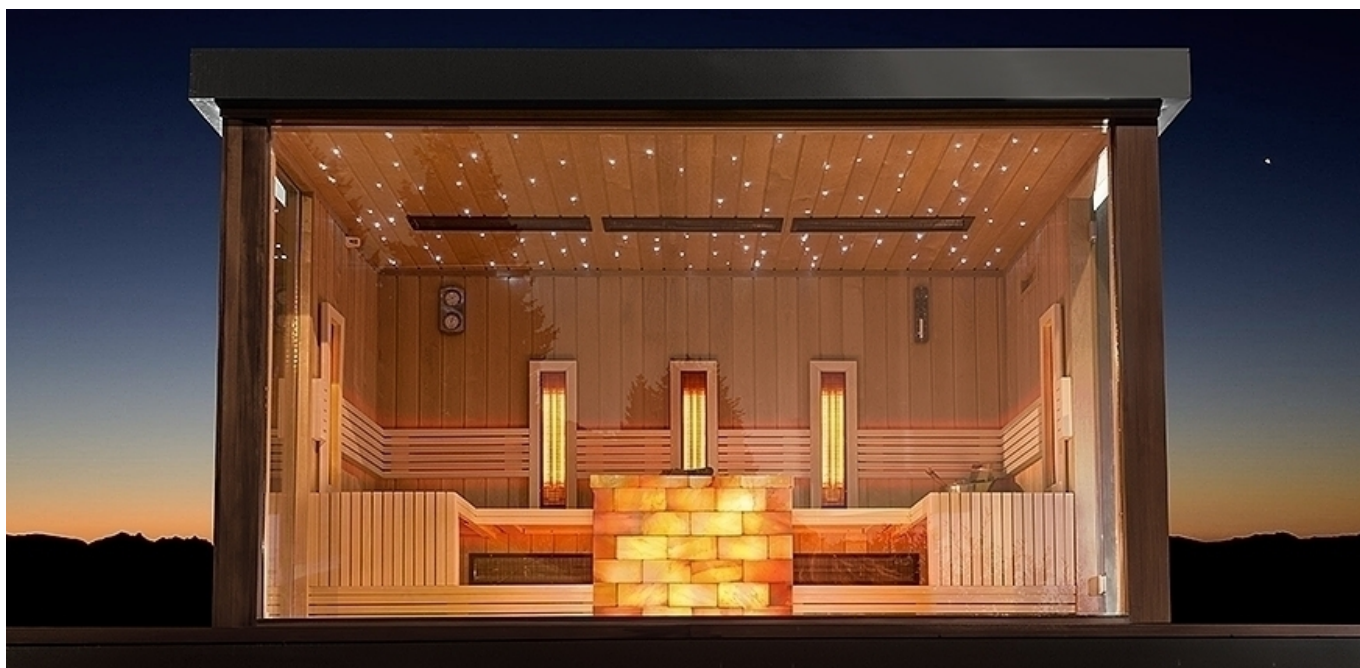

Ilustračná fotka

Výroba s projektantskými riešeniami

Hlavné parametre	
Typ sauny	Kombinovaná sauna Lugano Panorama
Rozmery sauny	365 cm x 238 cm x 256 cm
Kapacita	pre 5-6 osôb

Kostra	
<p>Drevo ku drevenej konštrukcie zo smreku do (exteriérová) Purenit základovému rámu sauny - exteriér Drevo ku drevenej konštrukcie strechy zo smreku Milesi dvojnásobný vonkajší náter na povrch v exteriéri Parkety do exteriérovej sauny Unikátne oplechovanie na strechu Jedinečné oplechovanie so švihami – na strechu, zadnú stenu 0,7mm hrubka OSB doska – rozmer tabule: 250x126x18 10x10 cm, BHS lepený trám k veľkým sauna domom 10x16 cm, BHS lepený trám k veľkým sauna domom Lock-T spojovací prvok 52,5 x 120 x 20 Skrutka k Lock-T spojovacím prvkom 5,0 x 60</p>	