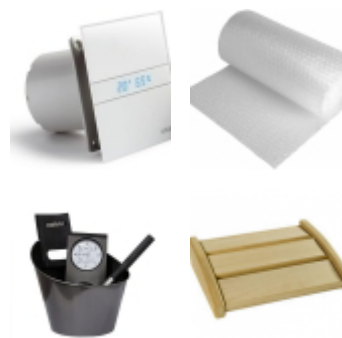

ďalšie príslušenstvá

- 1 ks Ventilátor so senzorom pary Cata
- 1 ks Luxusný sada do sauny - čierna (vedro, naberáčka, presýpacie hodiny, kombi vlhkomer-teplomer)
- 2 ks Normálny podhlavník
- Obalový materiál