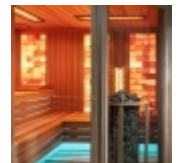

RGB LED náladové osvetlenie pod lavicou, s diaľkovým ovládačom

490 EUR + DPH