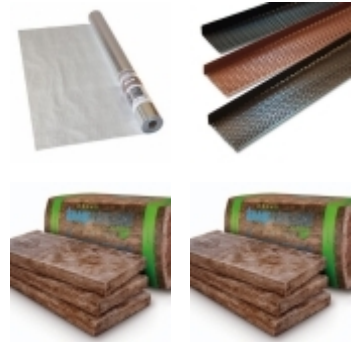

Výroba s projektantskými riešeniami

Izolácie

Isomaster kročajová izolácia - 4 cm hrúbka
Knauf ekoboard tepelná izolácia vo vonkajšej streche 15 cm
Knauf ekoboard tepelná izolácia vo vonkajšej stene, 7,5 cm
Mastermax 3 classic paro-priepustná/parozábranná fólia
Alukraft reflexná fólia v stene a v streche
Roofbond na prevzdušnenie strechy externej sauny

Drevený materiál

Vnútorne obloženie	Drevený obklad Kanadský Červený céder 15 x 98 mm, minimalistický U-profil (Smer: Vodorovný)	
Vonkajšie obloženie	Drevený obklad Kanadský Červený céder 15 x 98 mm, minimalistický U-profil (Smer: Vodorovný)	
Materiál lavice	Drvo na lavicu Kanadský Červený céder 94 x 26 mm	
Podlahový rošt	Podlahový rošt Kanadský červený cedr 95 x 28 mm	
Opierka na chrbát	Opierka do fínskej sauny - kanadský červený céder 94 x 26 mm Opierka na chrbát v modernom štýle (na 2 stranách zbehe dole, stojacia, ostrené) (/pár)