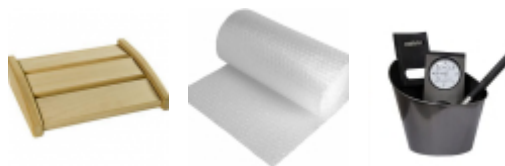

Bodové osvetlenie

2 ks Stropné LED bodové osvetlenie - možnosť otáčania, teplo biela farba, s objímkou (2-ka)

Elektrické materiály

1 ks
1 ks Certifikát ochrany pred dotykom

d'alsie prislusenstva

1 ks Luxusný sada do sauny - čierna (vedro, naberačka, presýpacie hodiny, kombi vlhkomer-teplomer)
2 ks Normálny podhlavník
Obalový materiál