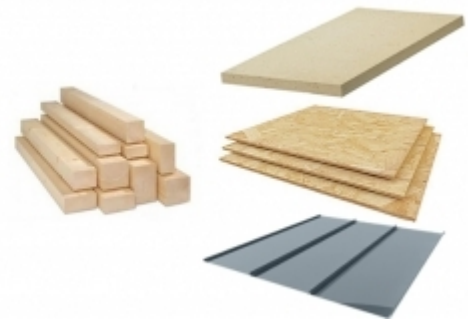

Ilustračná fotka

Výroba s projektantskými riešeniami

Hlavné parametre

Typ sauny	Lugano Relax exterierová kombinovaná sauna
Rozmery sauny	366 cm x 272.5 cm x 270 cm
Kapacita	4-6 osôb

Kostra

10 x 10 cm lepený BSH hranol pre sauna domy
 10 x 16 cm lepený BSH hranol pre sauna domy
 Lock-T spojovací prvok 52,5 x 120 x 20
 Purenit základovému rámu sauny - exteriér
 Unikátny falcovaný oplech na strechu
 OSB doska – rozmer tabule: 250x126x18
 Milesi dvojnásobný vonkajší náter na povrch v exteriéri
 Žlab hliníkový / m
 Kovová hmoždinka (10x120)
 Drevo ku drevenej konštrukcie strechy zo smreku
 Drevo ku drevenej konštrukcie zo smreku do (exterierová) BauderTOP TS40 NSK podkladová membrána

Izolácie

Roofbond na prevzdušnenie strechy externej sauny
 Knauf ekoboard tepelná izolácia vo vonkajšej streche 15 cm
 Knauf ekoboard tepelná izolácia vo vonkajšej stene, 7,5 cm
 Mastermax 3 classic paro-priepustná/parozábranná fólia
 Alukraft reflexná fólia v stene a v streche
 Profesionálna podlahová konštrukcia s laminátovou podlahou