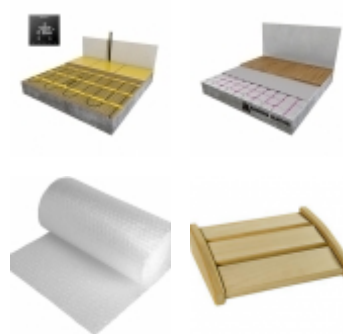

#### ďalšie príslušenstvá

- 1 ks Luxusný sada do sauny - Čierna (vedro, naberačka, presýpacie hodiny, kombi vlhkomer-teplomer)
- 2 ks Normálny podhlavník
- 1 ks Magnum heat board podlahové kúrenie pod parkety 19m2
- 1 ks Magnum Mat podlahové kúrenie - 4m2
- Obalový materiál