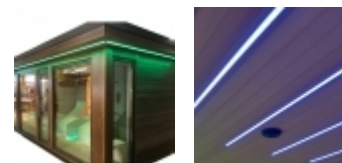

Led svetelná terapia pod lavicou a v podlahovo rošte

RGB LED osvetlenie s možnosťou stmievania s d. ovládaním, trafom, v hliníkovom profile/m v prístrešku
Stropné RGB LED osvetlenie s možnosťou stmievania s d. ovládaním, trafom, v hliníkovom profile/m