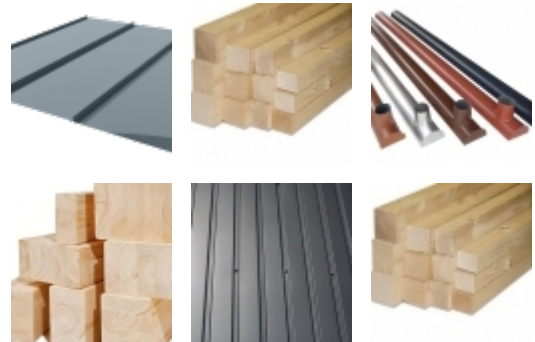

Kostra

Drevo ku drevenej konštrukcie zo smreku do (exteriérová)
 Konštrukčné smrekové drevo (do exteriéru, 43x145)
 Drevo ku drevenej konštrukcie strechy zo smreku
 10 x 16 cm lepený BSH hranol pre sauna domy
 Purenit základovému rámu sauny - exteriér
 OSB doska – rozmer tabule: 250x126x18
 OSB doska – rozmer tabule: 250x126x12
 Unikátny falcovaný oplech na strechu
 Žlab hliníkový / m
 Trapézový plech vyrobený na mieru BL8 RAL7016
 Sádrokartón - impregnovaný
 Kovová hmoždinka (10x120)
 Lock-T spojovací prvok 52,5 x 120 x 20 BauderTOP TS40 NSK podkladová membrána