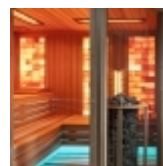

Magnum heat board podlahové kúrenie pod parkety 5 m2

480 EUR + DPH