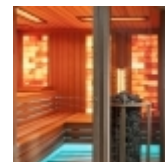

RGB LED náladové osvetlenie pod lavicou, s diaľkovým ovládačom

+490 EUR + DPH