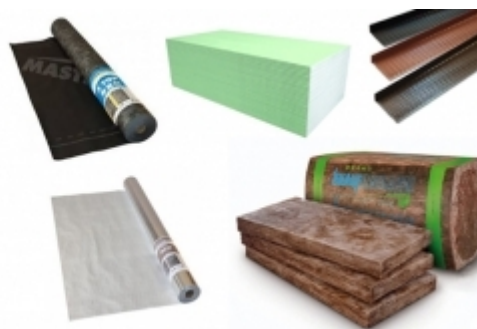

Izolácie

Roofbond na prevzdušnenie strechy externej sauny
Knauf ekoboard tepelná izolácia vo vonkajšej streche 15 cm
Knauf ekoboard tepelná izolácia vo vonkajšej stene, 7,5 cm
Mastermax 3 classic paro-priepustná/parozábranná fólia
Alukraft reflexná fólia v stene a v streche
Profesionálna podlahová konštrukcia s laminátovou podlahou