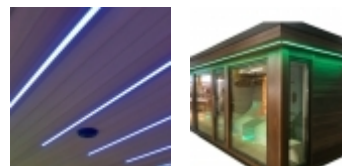

Výroba s projektantskými riešeniami

LED svetelná terapia pod lavicou a v podlahovo rošte

RGB LED osvetlenie s možnosťou stmievania s d. ovládaním, trafom, v hliníkovom profile/m v prístrešku
Stropné biele LED osvetlenie s možnosťou stmievania s d. ovládaním, trafom, v hliníkovom profile/m