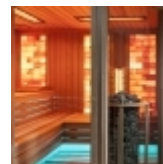

Voliteľné opcie

RGB LED náladové osvetlenie pod lavicou, s diaľkovým ovládačom

360 EUR + DPH

RGB LED podsvietenie s diaľkovým ovládačom - Zabudované pod lavicou a v opierke

540 EUR + DPH