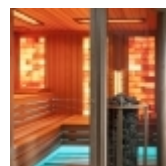

Magnum heat board podlahové kúrenie pod parkety 5 m2

550 EUR + DPH