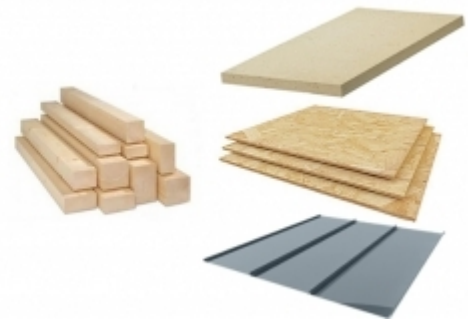

Ilustračná fotka

Výroba s projektantskými riešeniami

Hlavné parametre

Typ sauny	Fusion exkluzívna fínska sauna dom exteriéru
Rozmery sauny	270 cm x 240 cm x 256 cm
Kapacita	Pre 4-5 osôb

Kostra

Drevo ku drevenej konštrukcie zo smreku do (exteriérová)
 Purenit základovému rámu sauny - exteriér
 Kovová hmoždinka (10x120)
 OSB doska – rozmer tabule: 250x126x18
 Unikátny falcovaný oplech na strechu
 Konštrukčné smrekové drevo (do exteriéru, 43x145)
 Drevo ku drevenej konštrukcie zo smreku (interiérová)
 Žlab hliníkový / m
 Trapézový plech vyrobený na mieru BL8 RAL7016
 BauderTOP TS40 NSK podkladová membrána

Izolácie

Roofbond na prevzdušnenie strechy externej sauny
 Knauf ekoboard tepelná izolácia vo vonkajšej streche 15 cm
 Knauf ekoboard tepelná izolácia vo vonkajšej stene, 7,5 cm
 Profesionálna podlahová konštrukcia s laminátovou podlahou
 Alukraft reflexná fólia v stene a v streche
 Mastermax 3 classic paro-priepustná/parozábranná fólia

Drevený materiál

Vnútorne obloženie	<p>Exkluzívne dizajnové obloženie z I. triedného jasňového dreva na čiernej preglejke (Smer: Vodorovný)</p> <p>I. triedny thermowood jaseň 22x 100 mm (Smer: Vodorovný)</p>	
--------------------	--	---