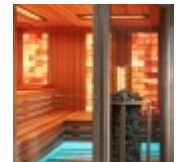

RGB LED náladové osvetlenie pod lavicou, s diaľkovým ovládačom

+360 EUR + DPH