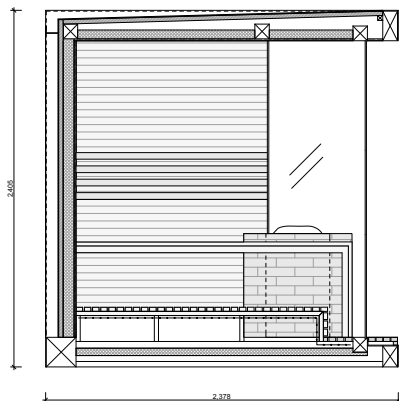

Luxusní saunový domek Lugano

- Precizní provedení, 100% zážitek ze saunování

Jsou stavitelé a jsou architekti. Umělci architektury. Jsou výrobcem saun, majstry sauny a jsou ti, kteří považují výrobu saun za umění. Saunamanufaktura Infraworld je taková. Umělci výrobu saun.

Luxusní venkovní saunový domek Lugano je dílem. Je dílo, které je kombinací designu s funkcí, pohodlí s luxusem a to vše dokonale v souladu s přírodou.

Design kombinovaného saunového domku dává minimalistický styl, jednoduché linie, kvalitní materiály, jedinečný design vnitra saunového domku a velké skleněné plochy. Díky skleněným stěnám saunového domku je vnitřek sauny vzdušnější a dostanete perfektní výhled na krásné okolí saunového domku.

Sofistikovaná funkčnost saunového domku se prokáže v kombinaci infra sauny a finské sauny. Hlubkové terapie infra sauny, potní účinky finské sauny a léčivá síla himalájské solné terapie v jednom saunovém domku. Široká lavice ve tvaru písmena U, umístění saunových kamen a dvě vchody do saunového domku zajišťují pro hosty nejlepší použitelnost.

Luxus a jedinečný vzhled saunového domku zajišťují podlahový rošt, opěrky lavice s LED podsvícením, jedinečně širokou vnitřní dřevěnou obklad sauny, vícenásobné léčivé účinky himalájské soli s vestavěnou saunovými kamny a speciální osvětlení sauny. Sofistikovaná lavice, opěrky a podlahový rošt saunového domku mají samo povědomou sílu, ale s LED podsvícením vyvolávají takový celkový efekt, díky čemuž má celý saunový domek ještě speciálnější a vzrušující vzhled.

Pohodlné saunování zabezpečuje prostorné vnitřek saunového domku. Čtyři se umí najednou infra sauna, a až osm osob saunovat. Na speciální lavici se veze tři pohodlně vejdou. Opěrky umístěny před infrapanelny zajišťují perfektní držení těla během používání infra sauny a vysoce kvalitní přírodní saunová materiály nám dále hýčkat smysly. Vzhledem k tomu, že se saunová kamna nachází u skleněné stěny uprostřed, tak poskytuje nejen jedinečný vzhled, ale lze také obějt díky čemuž je dost velký prostor v sauně.

V závěrečnosti saunový domek Lugano vzhledem k složitému funkčnosti a díky jedinečnému elegantnímu stylovému vzhledu nabízí dokonalý luxusní zážitek pro rodinu a přátele těch majitelů sauny, kteří milují kvalitu.