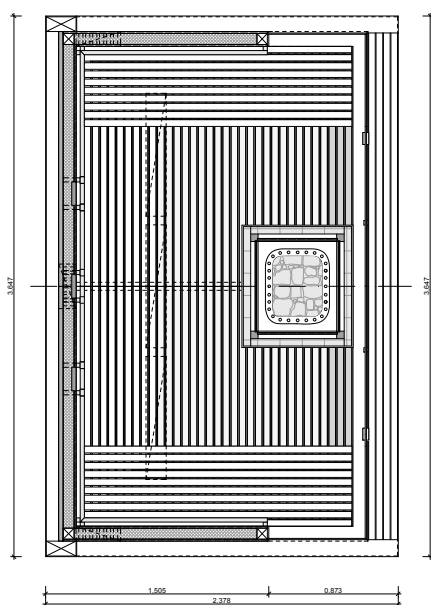

Luxusní saunový domek Lugano

- Precizní provedení, 100% zážitek ze saunování

Jsou stavitelé a jsou architekti. Umělci architektury. Jsou výrobcem saun, majstry sauny a jsou ti, kteří považují výrobu saun za umění. Saunamanufaktura Infraworld je taková. Umělci výrobu saun.

Luxusní venkovní saunový domek Lugano je dílem. Je dílo, které je kombinací designu s funkcí, pohodlí s luxusem a to vše dokonale v souladu s přírodou.

Design kombinovaného saunového domku dává minimalistický styl, jednoduché linie, kvalitní materiály, jedinečný design vnitra saunového domku a velké skleněné plochy. Díky skleněným stěnám saunového domku je vnitřek sauny vzdušnější a dostanete perfektní výhled na krásné okolí saunového domku.

Sofistikovaná funkčnost saunového domku se prokáže v kombinaci infra sauny a finské sauny. Hlubkové terapie infra sauny, potní účinky finské sauny a léčivá síla himalájské solné terapie v jednom saunovém domku. Široká lavice ve tvaru písmena U, umístění saunových kamen a dvě vchody do saunového domku zajišťují pro hosty nejlepší použitelnost.

Luxus a jedinečný vzhled saunového domku zajišťují podlahový rošt, opěrky lavice s LED podsvícením, jedinečně širokou vnitřní dřevěnou obklad sauny, vícenásobné léčivé účinky himalájské soli s vestavěnou saunovými kamny a speciální osvětlení sauny. Sofistikovaná lavice, opěrky a podlahový rošt saunového domku mají samo povědomou sílu, ale s LED podsvícením vyvolávají takový celkový efekt, díky čemuž má celý saunový domek ještě speciálnější a vzrušující vzhled.

Pohodlné saunování zabezpečuje prostorné vnitřek saunového domku. Čtyři se umí najednou infra sauna, a až osm osob saunovat. Na speciální lavici se veze tři pohodlně vejdou. Opěrky umístěny před infrapanelny zajišťují perfektní držení těla během používání infra sauny a vysoce kvalitní přírodní saunová materiály nám dále hýčkat smysly. Vzhledem k tomu, že se saunová kamna nachází u skleněné stěny uprostřed, tak poskytuje nejen jedinečný vzhled, ale lze také obějt díky čemuž je dost velký prostor v sauně.

V závěrečnosti saunový domek Lugano vzhledem k složitému funkčnosti a díky jedinečnému elegantnímu stylovému vzhledu nabízí dokonalý luxusní zážitek pro rodinu a přátele těch majitelů sauny, kteří milují kvalitu.