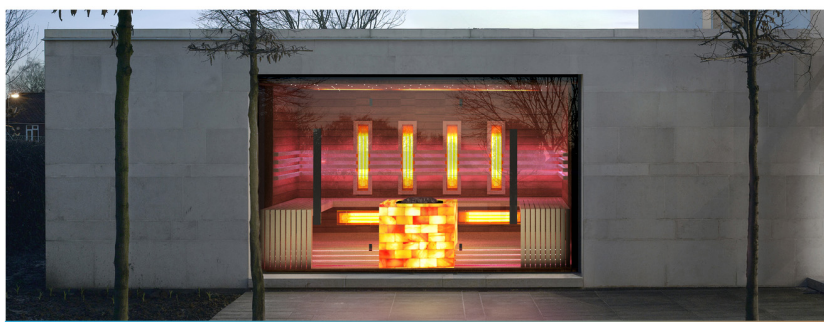

Další informace:

Mobil: +421 918 909 138
E-mail: info@luxusnesauny.cz

HARVIA

PHILIPS
DR. FISCHER

CE

TÜVRheinland

www.luxusnesauny.cz