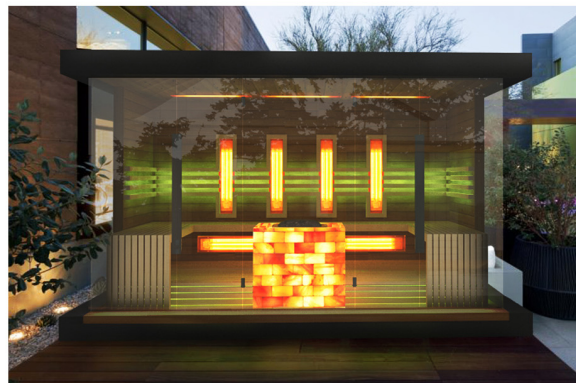

Luxusní saunový domek Lugano

- Precizní provedení, 100% zážitek ze saunování

Jsou stavitelé a jsou architekti. Umělci architektury. Jsou výrobcem saun, majstry sauny a jsou ti, kteří považují výrobu saun za umění. Saunamanufaktura Infraworld je taková. Umělci výrobu saun.

Luxusní venkovní saunový domek Lugano je dílem. Je dílo, které je kombinací designu s funkcí, pohodlí s luxusem a to vše dokonale v souladu s přírodou.

Design kombinovaného saunového domku dává minimalistický styl, jednoduché linie, kvalitní materiály, jedinečný design vnitra saunového domku a velké skleněné plochy. Díky skleněným stěnám saunového domku je vnitřek sauny vzdušnější a dostanete perfektní výhled na krásné okolí saunového domku.

Sofistikovaná funkčnost saunového domku se prokáže v kombinaci infra sauny a finské sauny. Hlubkové terapie infra sauny, potní účinky finské sauny a léčivá síla himalájské solné terapie v jednom saunovém domku. Široká lavice ve tvaru písmena U, umístění saunových kamen a dvě vchody do saunového domku zajišťují pro hosty nejlepší použitelnost.

Luxus a jedinečný vzhled saunového domku zajišťují podlahový rošt, opěrky lavice s LED podsvícením, jedinečně širokou vnitřní dřevěnou obklad sauny, vícenásobné léčivé účinky himalájské soli s vestavěnou saunovými kamny a speciální osvětlení sauny. Sofistikovaná lavice, opěrky a podlahový rošt saunového domku mají samo povědomou sílu, ale s LED podsvícením vyvolávají takový celkový efekt, díky čemuž má celý saunový domek ještě speciálnější a vzrušující vzhled.

Pohodlné saunování zabezpečuje prostorné vnitřek saunového domku. Čtyři se umí najednou infra sauna, a až osm osob saunovat. Na speciální lavici se veze tři pohodlně vejdou. Opěrky umístěny před infrapanelny zajišťují perfektní držení těla během používání infra sauny a vysoce kvalitní přírodní saunová materiály nám dále hýčkat smysly. Vzhledem k tomu, že se saunová kamna nachází u skleněné stěny uprostřed, tak poskytuje nejen jedinečný vzhled, ale lze také obějt díky čemuž je dost velký prostor v sauně.

V závěrečnosti saunový domek Lugano vzhledem k složitému funkčnosti a díky jedinečnému elegantnímu stylovému vzhledu nabízí dokonalý luxusní zážitek pro rodinu a přátele těch majitelů sauny, kteří milují kvalitu.