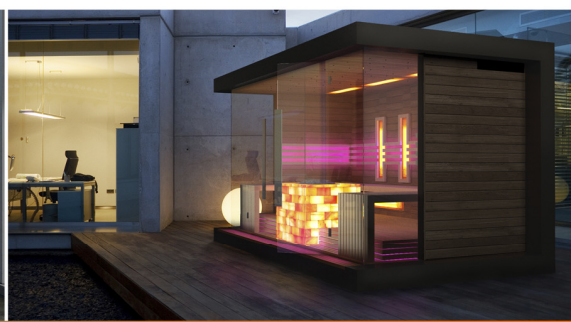

Další informace:

Mobil: +421 918 909 138
E-mail: info@luxusnesauny.cz

HARVIA

PHILIPS
DR. FISCHER

CE

TÜVRheinland

www.luxusnesauny.cz