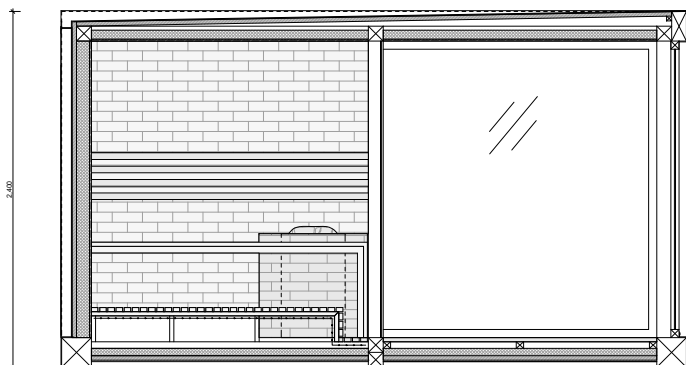

Luxusní saunový domek Monaco

■ luxusní saunový domek na uspokojení všech potřeb rodinného wellnessu

Náš nejnovější luxusní saunový domek jsme vytvořili s zaručujícími potřebami našich premium zákazníků. Tento kombinovaný saunový dům maximálně vyhovuje všem požadavkům. Najdeme v něm funkci infrasauny, finské sauny, parní sauny a himalájskou solnou terapii. Kromě toho jsou jeho součástí sprcha se šatnou, oddechový prostor, kuchyňka s jídelnou, Smart televizor s falešným krbem a mobilní, posuvné skleněné stěny s stínicí technikou.

Představte si klenot své zahrady takovým komplexním řešením, kde se funkce luxusní sauny setkává s pohodlím Vašeho domu. Když vstoupíte do saunového domku, tak se dostanete na prostornou terasu s panoramatem. Před tím, jakoby jste začali saunovat se umíte pohodlně připravit v šatně s vestavěnou skříň a sprchou, jejíž příjemnou atmosféru zabezpečuje hvězdná obloha.

V tomto saunovém domku hrají světla důležitou roli. Oranžový odstín himalájské solné stěny obsahující 84 minerálních látek se nádherně splyývá s ledovým náladovým osvětlením pod lavicemi. Hra plamenů imitování krbu uklidňuje, hlavně když ji sledujeme během saunování. Skryté světla, tlumené intimní osvětlení a imitování krb slouží pro dokonalou relaxaci a luxusní zážitek.

Tento luxusní saunový dům může být dokonalou částí takových domovů, kde majitelé mají rádi kvalitní materiály, unikátní stylový vzhled a všechny prvky relaxačního komfortu. Mají rádi společenský život a chtěli by si doma pohostit svou rodinu a přátele obdarujíc jejich zážitkem wellnessu.

Další informace:

Mobil: +421 918 909 138
E-mail: info@luxusnesauny.cz