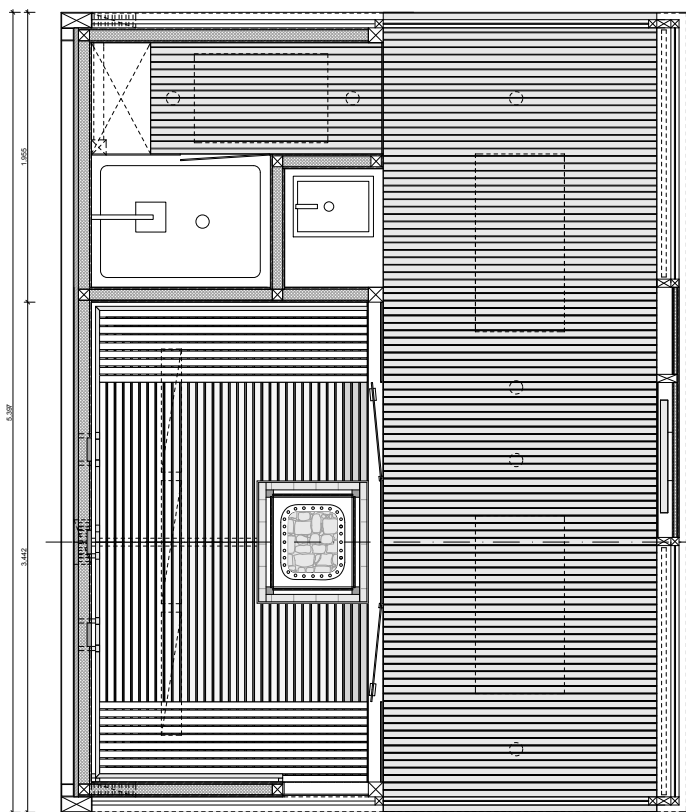

Luxusní saunový domek Monaco

■ luxusní saunový domek na uspokojení všech potřeb rodinného wellnessu

Náš nejnovější luxusní saunový domek jsme vytvořili s zaručujícími potřebami našich premium zákazníků. Tento kombinovaný saunový dům maximálně vyhovuje všem požadavkům. Najdeme v něm funkci infrasauny, finské sauny, parní sauny a himalájskou solnou terapii. Kromě toho jsou jeho součástí sprcha se šatnou, oddechový prostor, kuchyňka s jídelnou, Smart televizor s falešným krbem a mobilní, posuvné skleněné stěny s stínicí technikou.

Představte si klenot své zahrady takovým komplexním řešením, kde se funkce luxusní sauny setkává s pohodlím Vašeho domu. Když vstoupíte do saunového domku, tak se dostanete na prostornou terasu s panoramatem. Před tím, jakoby jste začali saunovat se umíte pohodlně připravit v šatně s vestavěnou skříň a sprchou, jejíž příjemnou atmosféru zabezpečuje hvězdná obloha.

V tomto saunovém domku hrají světla důležitou roli. Oranžový odstín himalájské solné stěny obsahující 84 minerálních látek se nádherně splyývá s ledovým náladovým osvětlením pod lavicemi. Hra plamenů imitování krbu uklidňuje, hlavně když ji sledujeme během saunování. Skryté světla, tlumené intimní osvětlení a imitování krb slouží pro dokonalou relaxaci a luxusní zážitek.

Tento luxusní saunový dům může být dokonalou částí takových domovů, kde majitelé mají rádi kvalitní materiály, unikátní stylový vzhled a všechny prvky relaxačního komfortu. Mají rádi společenský život a chtěli by si doma pohostit svou rodinu a přátele obdarujíc jejich zážitkem wellnessu.

Další informace:

Mobil: +421 918 909 138
E-mail: info@luxusnesauny.cz